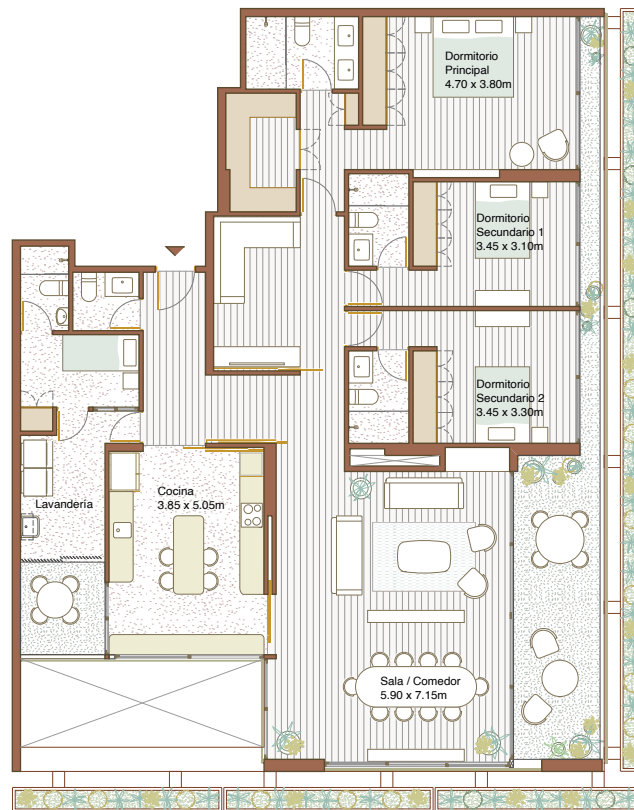

FL — 1

illusione

Nivel: 2 a 8
Área interior: 255m²
Área terraza techada: 0m²
Área terraza sin techar: 0m²

Área total: 255m²

PARQUE NACIONES UNIDAS 164 / LIMA 2024

Las áreas indicadas en el presente material son aproximadas, dado que las definitivas serán las plasmadas tanto en Declaratoria de Fábrica como en la independización inscrita en la SUNARP.