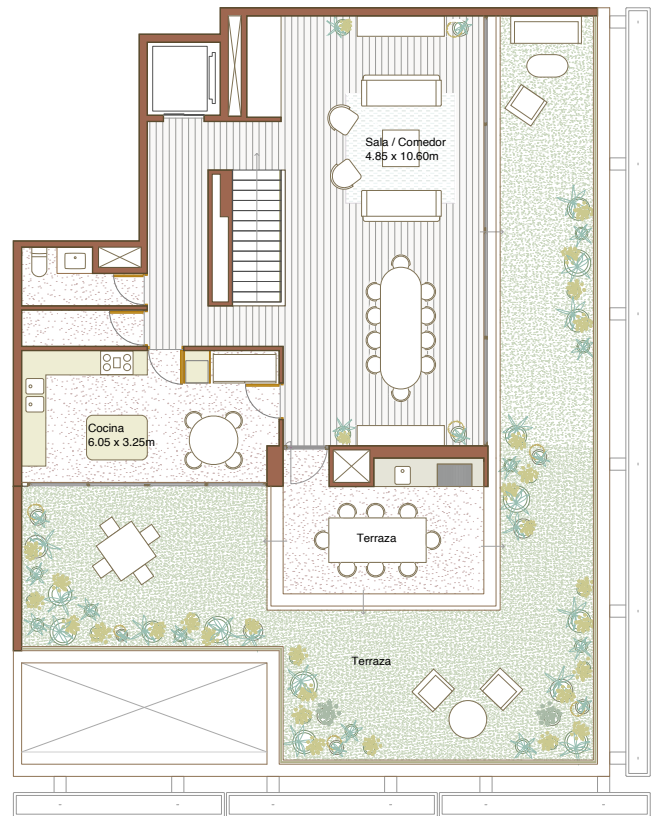

# PH - 1

illusione

Nivel: 9 + terraza  
Área interior: 373m<sup>2</sup>  
Área terraza techada: 0m<sup>2</sup>  
Área terraza sin techar: 107m<sup>2</sup>  
Área total: 480m<sup>2</sup>

PARQUE NACIONES UNIDAS 164 / LIMA 2024

Primera planta

Segunda planta

Las áreas indicadas en el presente material son aproximadas, dado que las definitivas serán las plasmadas tanto en Declaratoria de Fábrica como en la independización inscrita en la SUNARP.