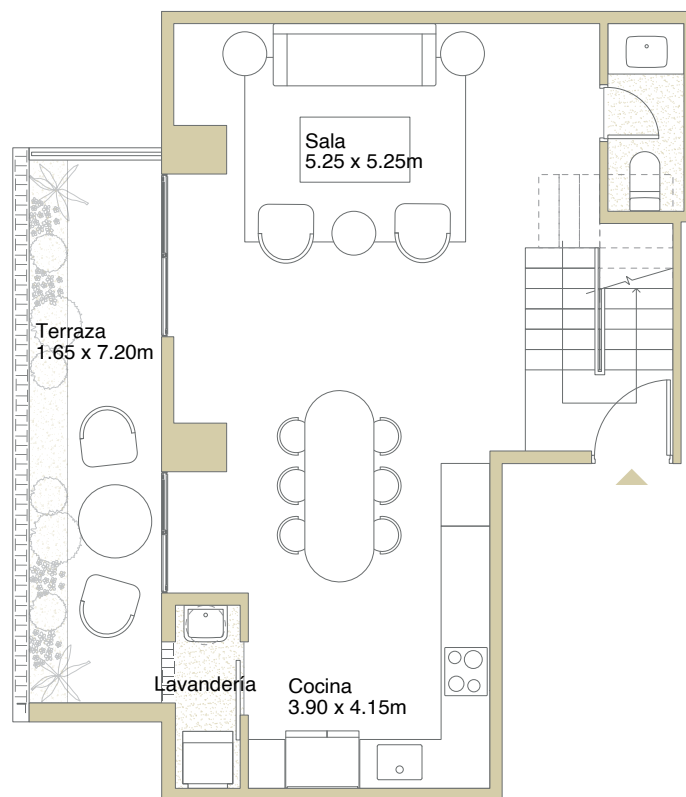

CH-4

illusione

Nivel: Semisótano
Área techada: 101m²
Área libre: 12m²
Área ocupada: 113m²

MEIGGS 210 / LIMA 2024

Primera Planta

CH-4

illusione

Nivel: Semisótano
Área techada: 101m²
Área libre: 12m²
Área ocupada: 113m²

MEIGGS 210 / LIMA 2024

Segunda Planta