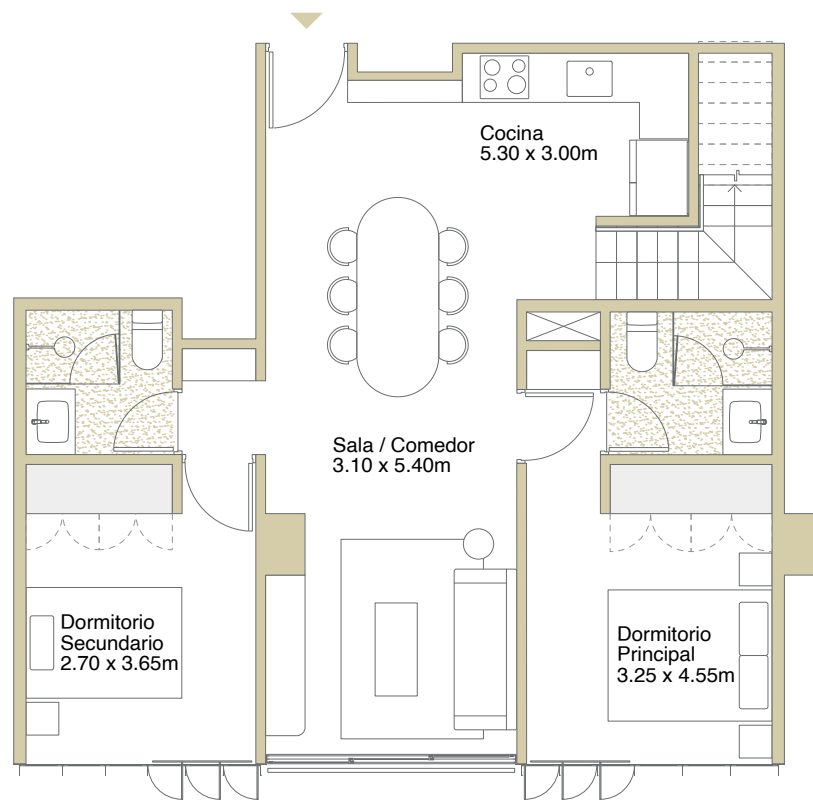

# PH-2

illusione

Nivel: 5  
Área techada: 113m<sup>2</sup>  
Área libre: 32m<sup>2</sup>  
Área ocupada: 145m<sup>2</sup>

MEIGGS 210 / LIMA 2024

## Primera Planta

## Segunda Planta