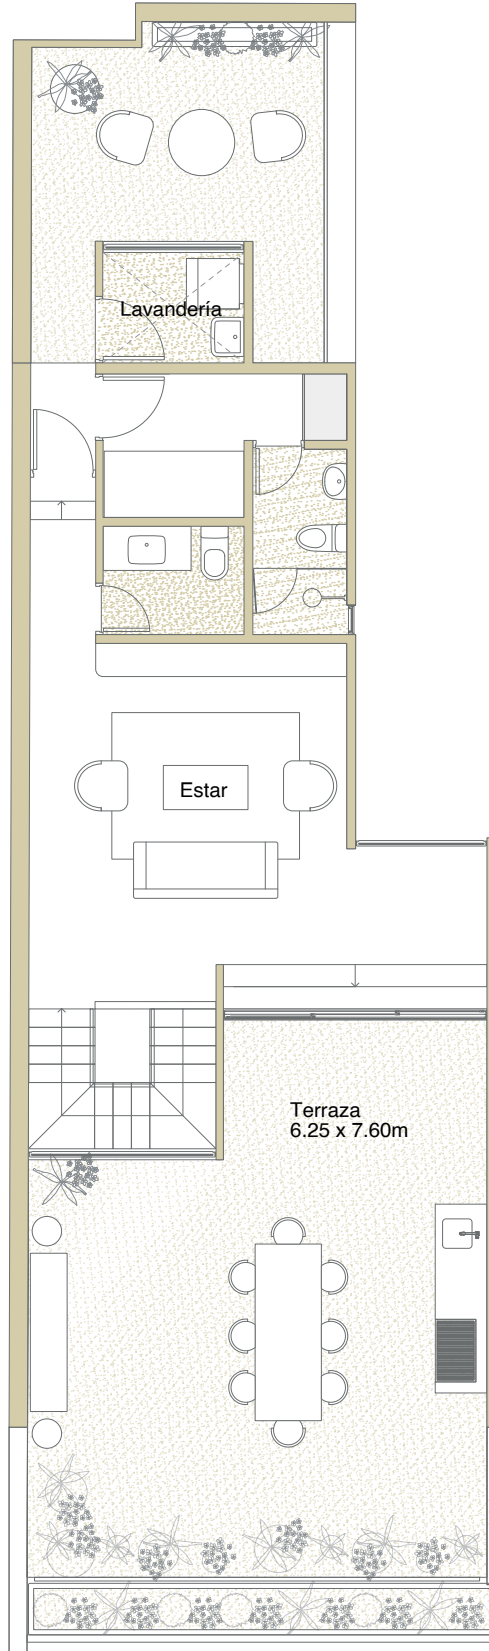

PH-4

illusione

Nivel: 5
Área techada: 190m²
Área libre: 68m²
Área ocupada: 258m²

MEIGGS 210 / LIMA 2024

Primera Planta

0 1 2 4mts

PH-4

illusione

Nivel: 5
Área techada: 190m²
Área libre: 68m²
Área ocupada: 258m²

MEIGGS 210 / LIMA 2024

Segunda Planta

0 1 2 4mts

Las áreas indicadas en el presente material son aproximadas, dado que las definitivas serán las plasmadas tanto en Declaratoria de Fábrica como en la independización inscrita en la SUNARP.