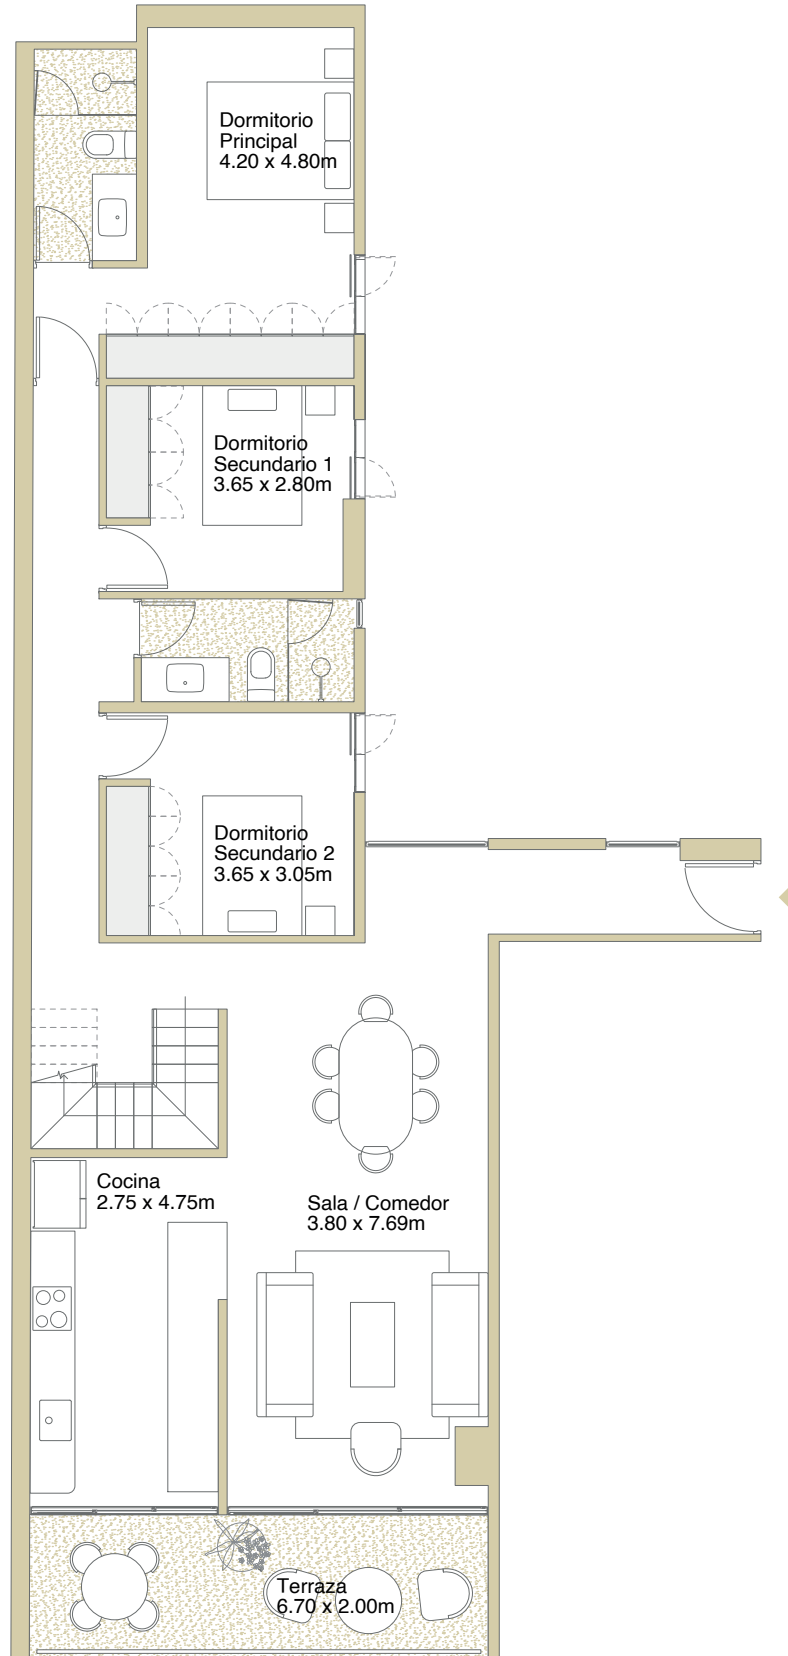

PH-4

illusione

Nivel: 5
Área techada: 190m²
Área libre: 68m²
Área ocupada: 258m²

MEIGGS 210 / LIMA 2024

Primera Planta

0 1 2 4mts

PH-4

illusione

Nivel: 5
Área techada: 190m²
Área libre: 68m²
Área ocupada: 258m²

MEIGGS 210 / LIMA 2024

Segunda Planta

0 1 2 4mts

Las áreas indicadas en el presente material son aproximadas, dado que las definitivas serán las plasmadas tanto en Declaratoria de Fábrica como en la independización inscrita en la SUNARP.