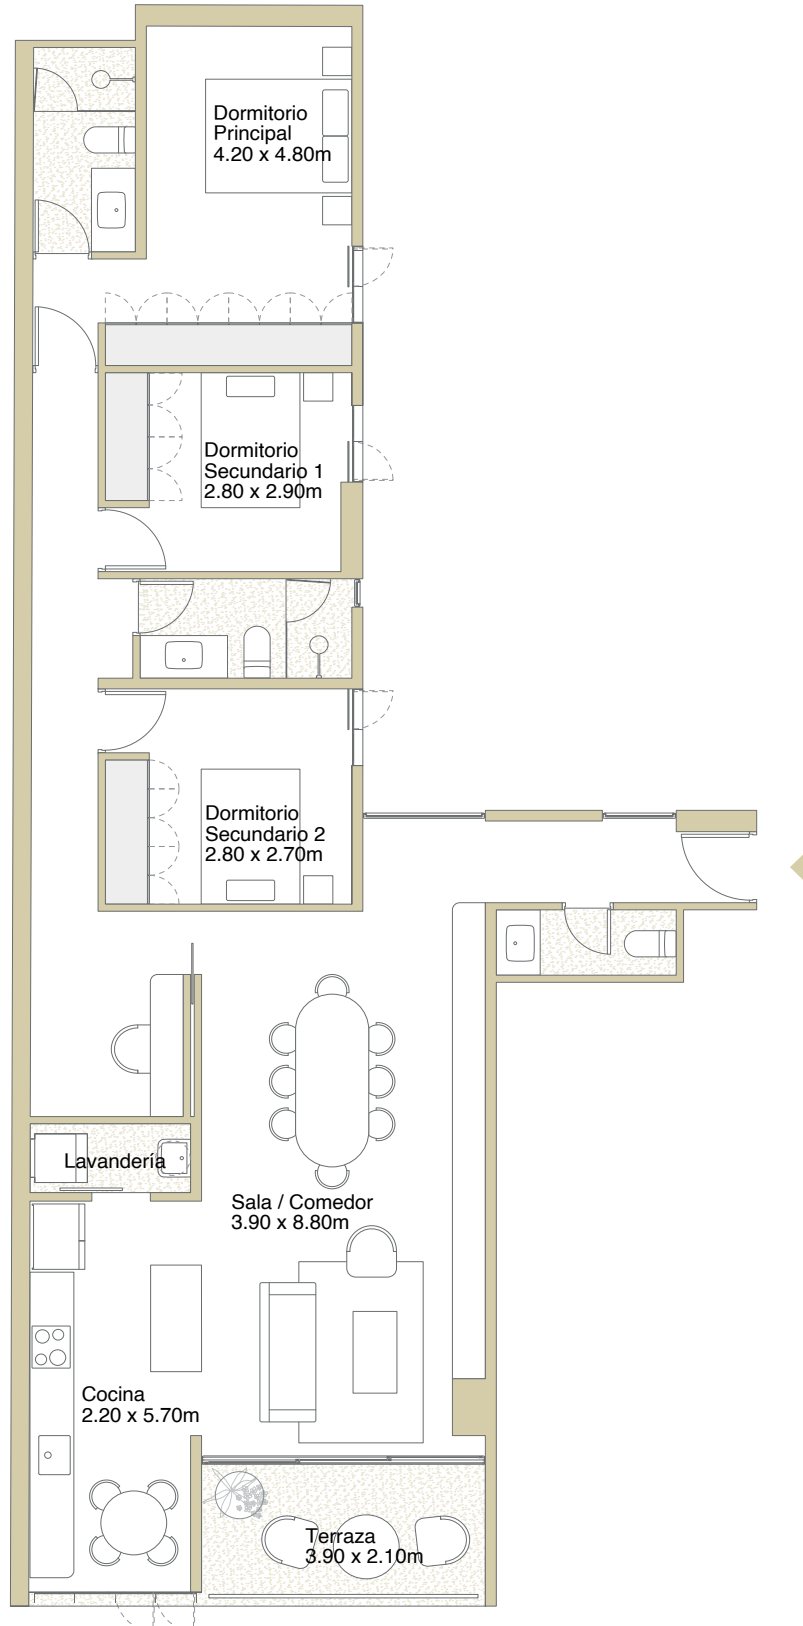

FL - 4

illusione

Opción A

MEIGGS 210 / LIMA 2024

Nivel: 2, 3 y 4
Área techada: 135m²
Área libre: 0m²
Área ocupada: 135m²

Las áreas indicadas en el presente material son aproximadas, dado que las definitivas serán las plasmadas tanto en Declaratoria de Fábrica como en la independización inscrita en la SUNARP.