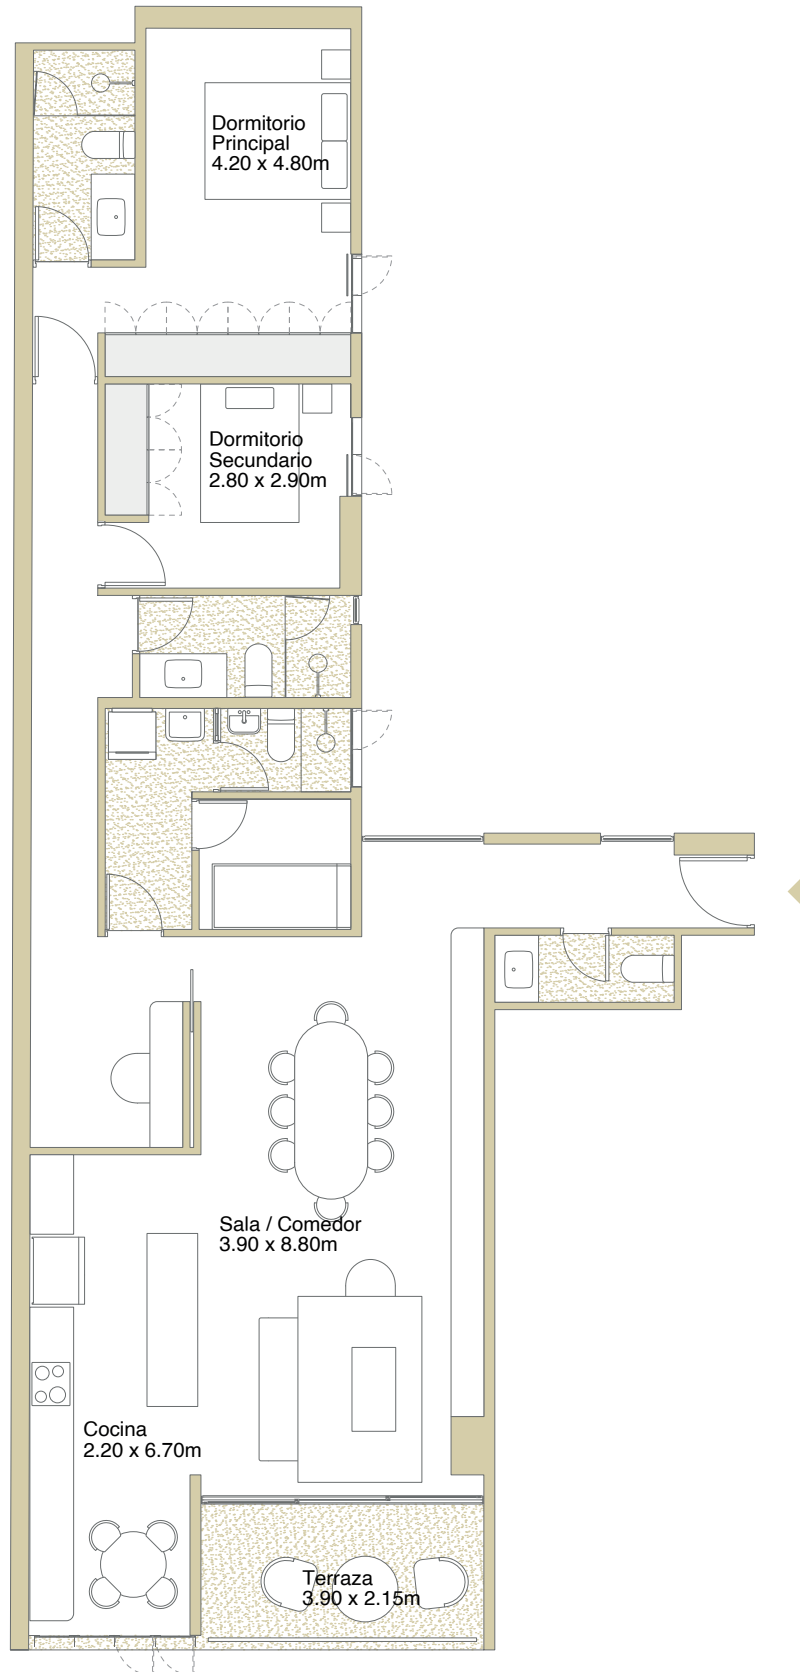

FL - 4

illusione

Opción B

MEIGGS 210 / LIMA 2024

Nivel: 2, 3 y 4
Área techada: 135m²
Área libre: 0m²
Área ocupada: 135m²

Las áreas indicadas en el presente material son aproximadas, dado que las definitivas serán las plasmadas tanto en Declaratoria de Fábrica como en la independización inscrita en la SUNARP.