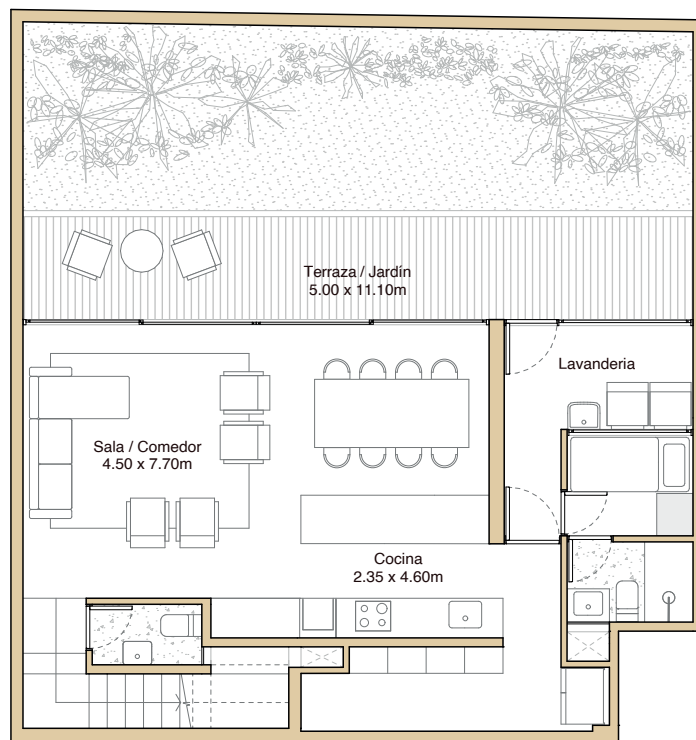

CH - 3

illusione

Nivel: Semisótano
Área techada: 155m²
Área libre: 59m²
Área ocupada: 214m²

Llano Zapata 431

Las áreas indicadas en el presente material son aproximadas, dado que las definitivas serán plasmadas tanto en Declaratoria de Fábrica como en la independización inscrita en la SUNARP.

CH - 3

illusione

Nivel: 1
Área techada: 155m²
Área libre: 59m²
Área ocupada: 214m²

Llano Zapata 431

Las áreas indicadas en el presente material son aproximadas, dado que las definitivas serán plasmadas tanto en Declaratoria de Fábrica como en la independización inscrita en la SUNARP.