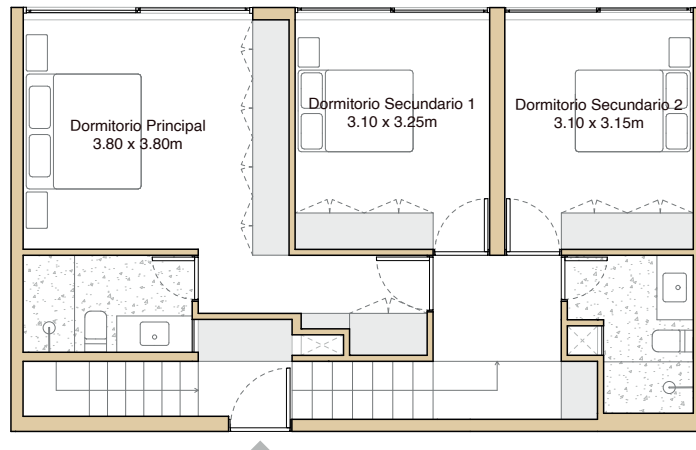

CH - 3

illusione

Nivel: Semisótano
Área techada: 155m²
Área libre: 59m²
Área ocupada: 214m²

Llano Zapata 431

Las áreas indicadas en el presente material son aproximadas, dado que las definitivas serán plasmadas tanto en Declaratoria de Fábrica como en la independización inscrita en la SUNARP.

CH - 3

illusione

Nivel: 1
Área techada: 155m²
Área libre: 59m²
Área ocupada: 214m²

Llano Zapata 431

Las áreas indicadas en el presente material son aproximadas, dado que las definitivas serán plasmadas tanto en Declaratoria de Fábrica como en la independización inscrita en la SUNARP.