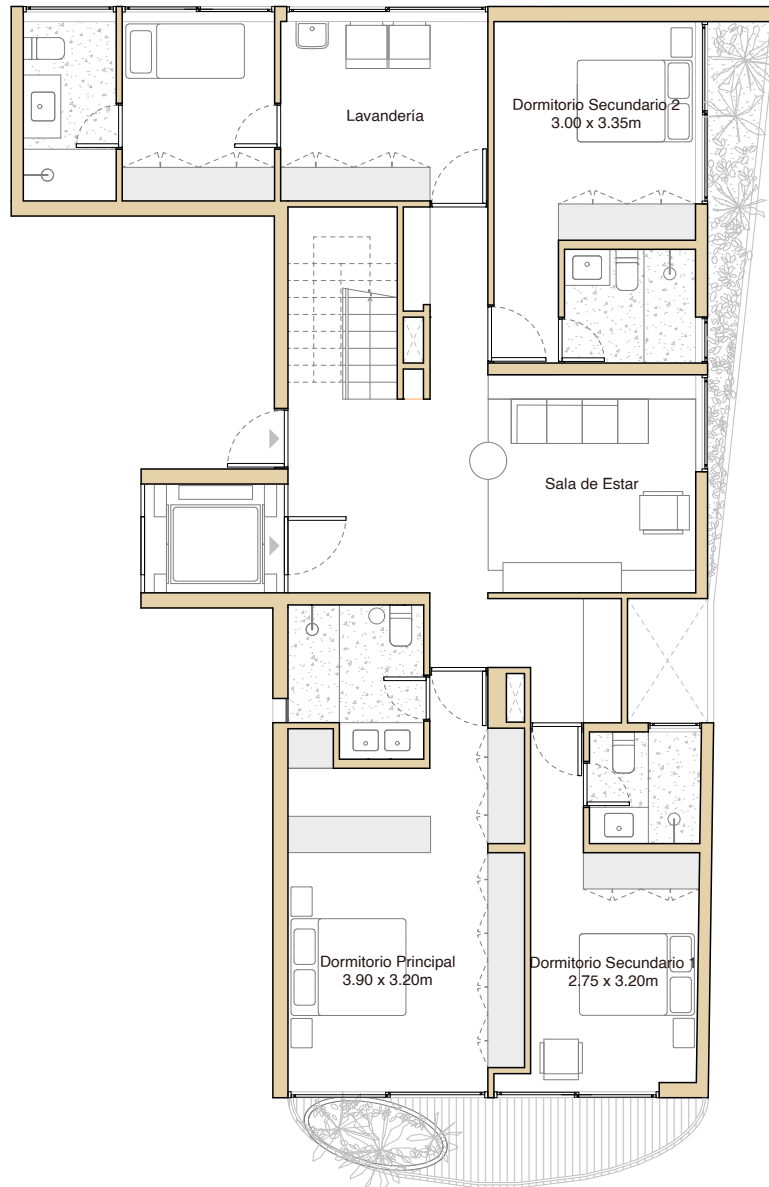

PH - 2

illusione

Nivel: 7
Área techada: 230m²
Área libre: 78m²
Área ocupada: 308m²

Llano Zapata 431

Las áreas indicadas en el presente material son aproximadas, dado que las definitivas serán plasmadas tanto en Declaratoria de Fábrica como en la independización inscrita en la SUNARP.

PH - 2

illusione

Nivel: 8
Área techada: 230m²
Área libre: 78m²
Área ocupada: 308m²

Llano Zapata 431

Las áreas indicadas en el presente material son aproximadas, dado que las definitivas serán plasmadas tanto en Declaratoria de Fábrica como en la independización inscrita en la SUNARP.