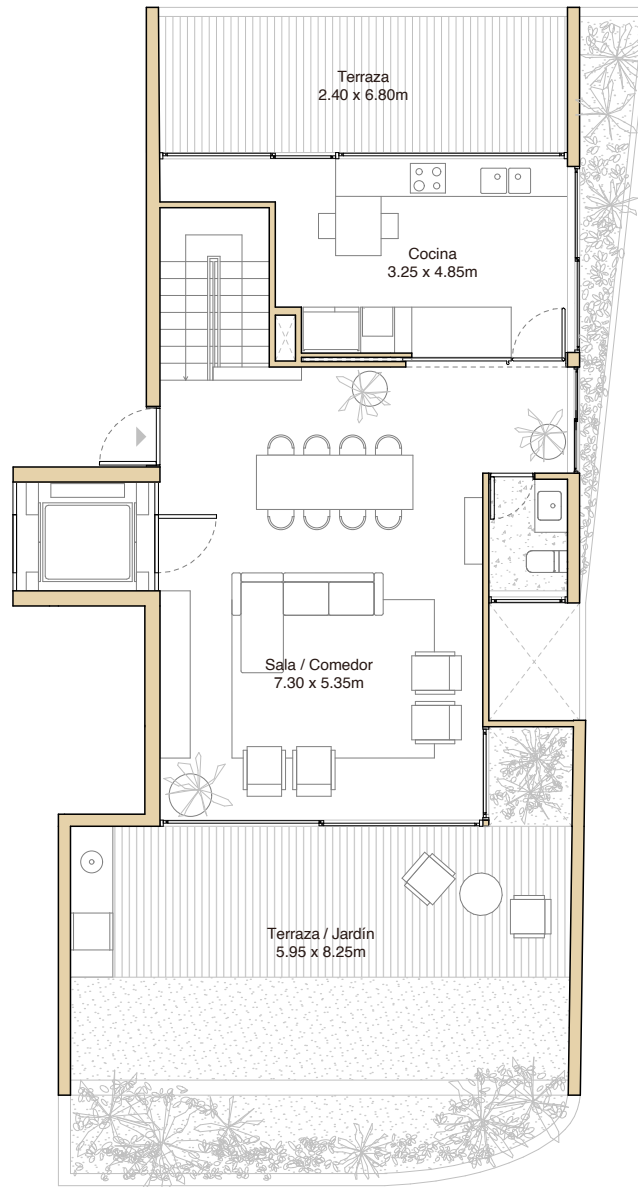

PH - 2

illusione

Nivel: 7
Área techada: 230m²
Área libre: 78m²
Área ocupada: 308m²

Llano Zapata 431

Las áreas indicadas en el presente material son aproximadas, dado que las definitivas serán plasmadas tanto en Declaratoria de Fábrica como en la independización inscrita en la SUNARP.

PH - 2

illusione

Nivel: 8
Área techada: 230m²
Área libre: 78m²
Área ocupada: 308m²

Llano Zapata 431

Las áreas indicadas en el presente material son aproximadas, dado que las definitivas serán plasmadas tanto en Declaratoria de Fábrica como en la independización inscrita en la SUNARP.