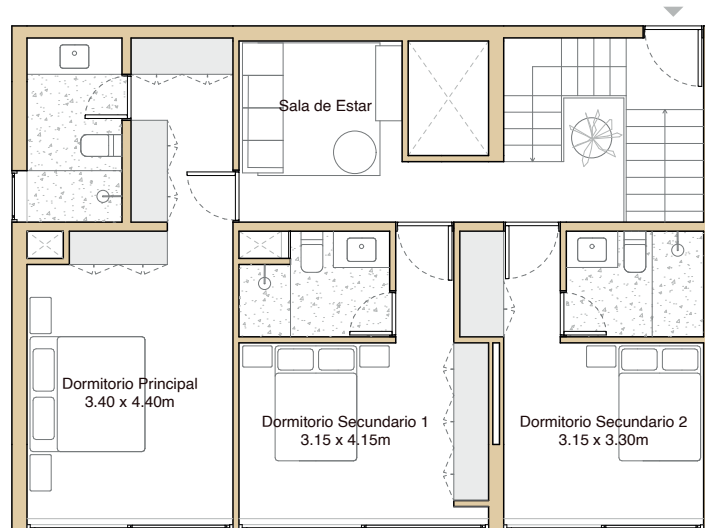

CH - 1

illusione

Nivel: Semisótano
Área techada: 188m²
Área libre: 35m²
Área ocupada: 223m²

Llano Zapata 431

Las áreas indicadas en el presente material son aproximadas, dado que las definitivas serán plasmadas tanto en Declaratoria de Fábrica como en la independización inscrita en la SUNARP.

CH - 1

illusione

Nivel: 1
Área techada: 188m²
Área libre: 35m²
Área ocupada: 223m²

Llano Zapata 431

Las áreas indicadas en el presente material son aproximadas, dado que las definitivas serán plasmadas tanto en Declaratoria de Fábrica como en la independización inscrita en la SUNARP.