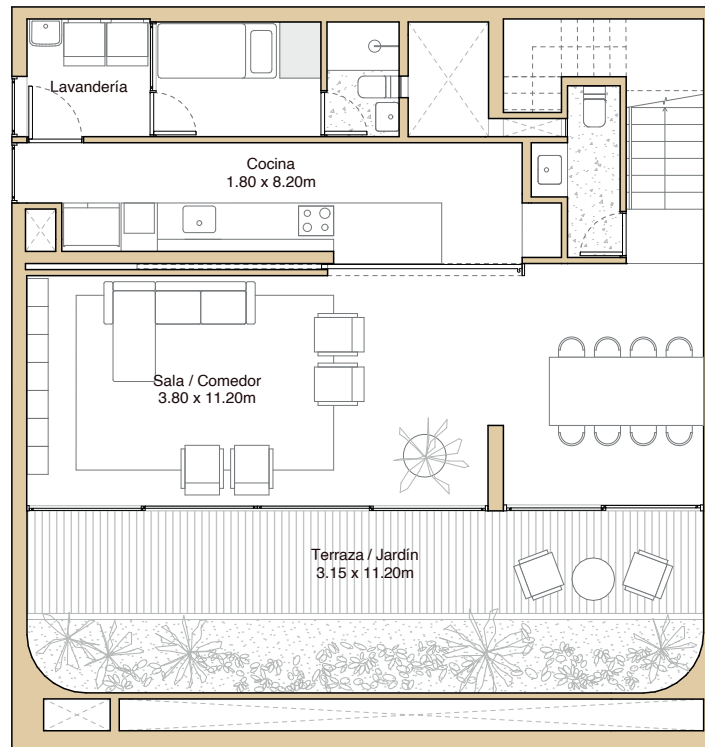

CH - 1

illusione

Nivel: Semisótano
Área techada: 188m²
Área libre: 35m²
Área ocupada: 223m²

Llano Zapata 431

Las áreas indicadas en el presente material son aproximadas, dado que las definitivas serán plasmadas tanto en Declaratoria de Fábrica como en la independización inscrita en la SUNARP.

CH - 1

illusione

Nivel: 1
Área techada: 188m²
Área libre: 35m²
Área ocupada: 223m²

Llano Zapata 431

Las áreas indicadas en el presente material son aproximadas, dado que las definitivas serán plasmadas tanto en Declaratoria de Fábrica como en la independización inscrita en la SUNARP.