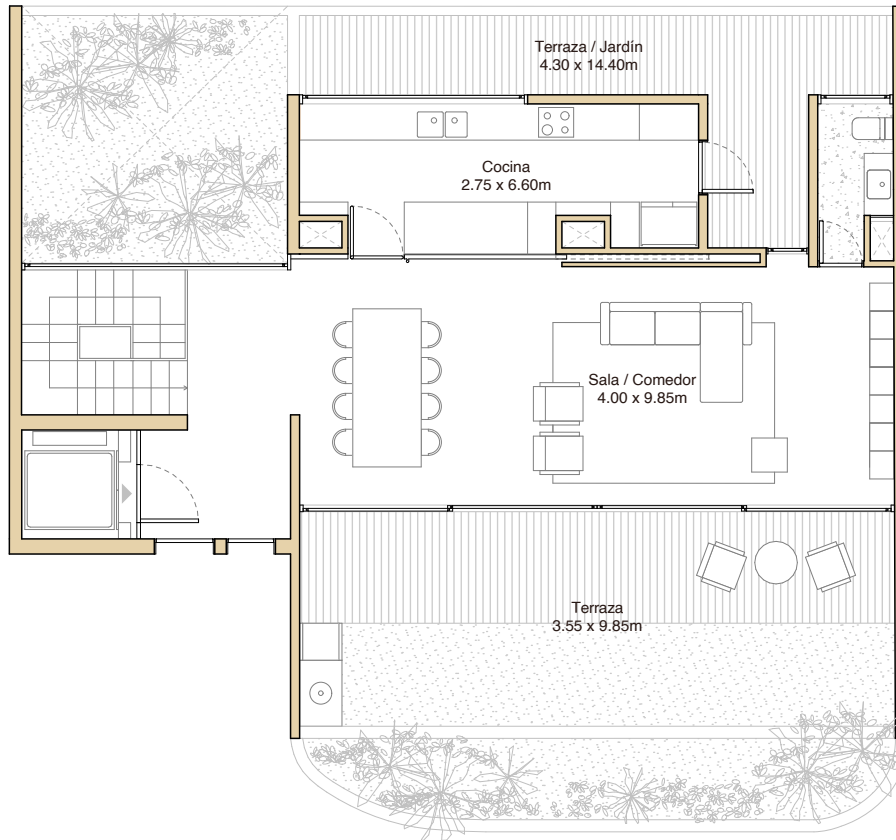

PH – 3

illusione

Nivel: 7
Área techada: 256m²
Área libre: 90m²
Área ocupada: 346m²

Llano Zapata 431

Las áreas indicadas en el presente material son aproximadas, dado que las definitivas serán plasmadas tanto en Declaratoria de Fábrica como en la independización inscrita en la SUNARP.

PH – 3

illusione

Nivel: 8
Área techada: 256m²
Área libre: 90m²
Área ocupada: 346m²

Llano Zapata 431

Las áreas indicadas en el presente material son aproximadas, dado que las definitivas serán plasmadas tanto en Declaratoria de Fábrica como en la independización inscrita en la SUNARP.