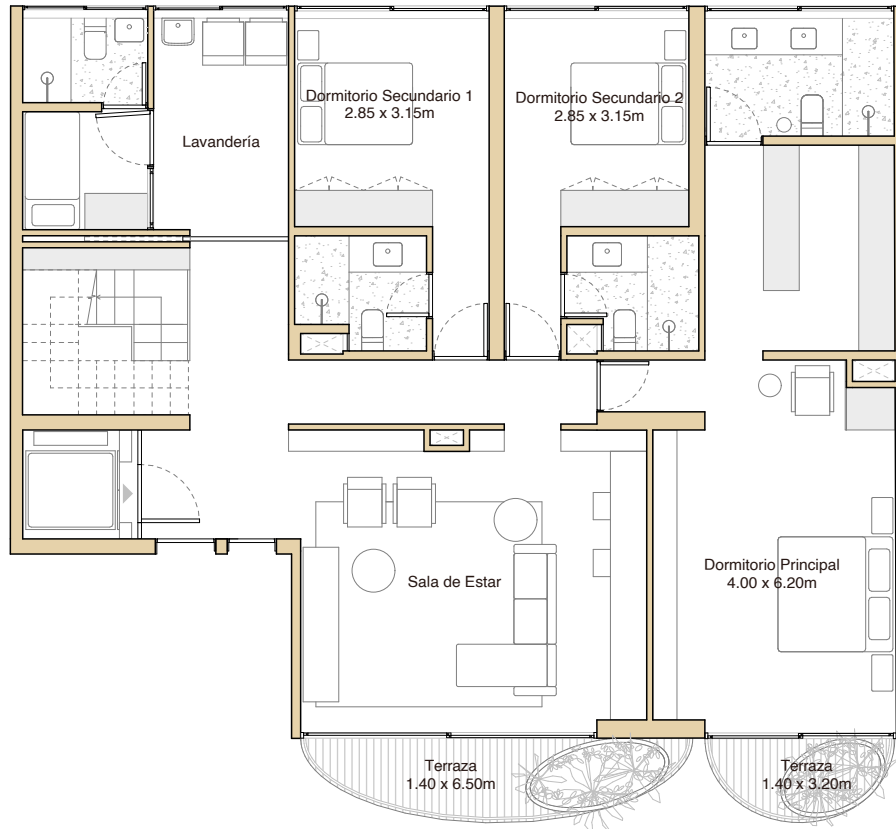

PH – 3

illusione

Nivel: 7
Área techada: 256m²
Área libre: 90m²
Área ocupada: 346m²

Llano Zapata 431

Las áreas indicadas en el presente material son aproximadas, dado que las definitivas serán plasmadas tanto en Declaratoria de Fábrica como en la independización inscrita en la SUNARP.

PH – 3

illusione

Nivel: 8
Área techada: 256m²
Área libre: 90m²
Área ocupada: 346m²

Llano Zapata 431

Las áreas indicadas en el presente material son aproximadas, dado que las definitivas serán plasmadas tanto en Declaratoria de Fábrica como en la independización inscrita en la SUNARP.