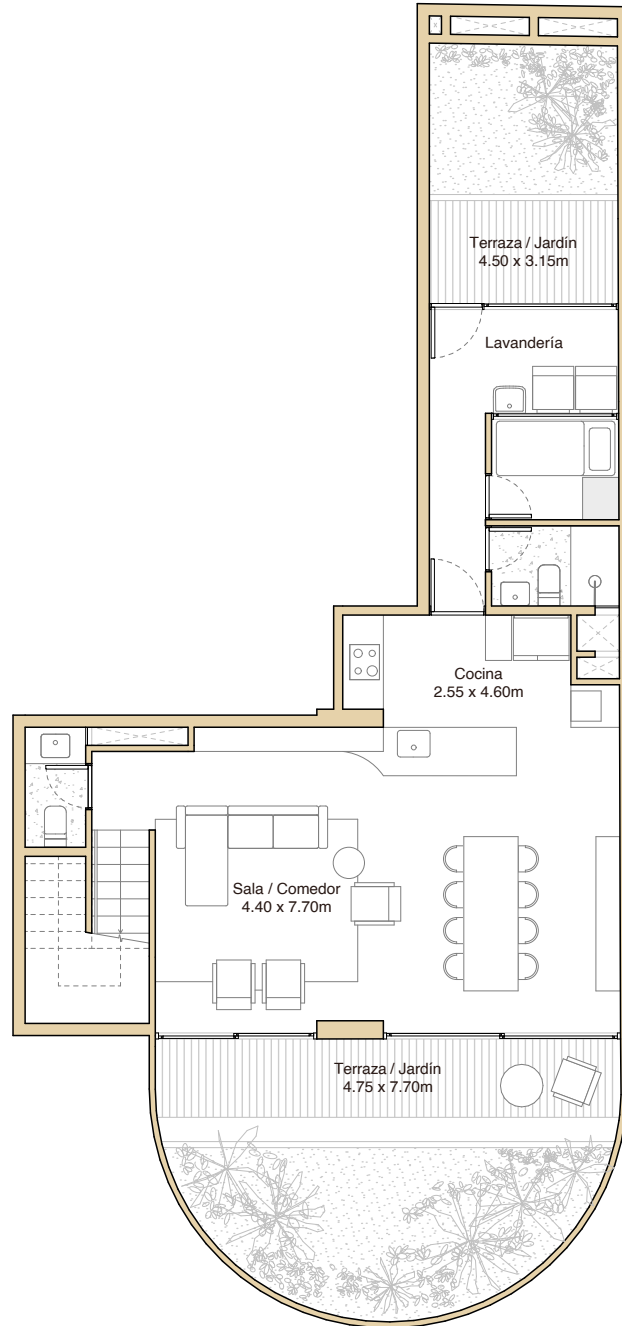

CH - 4

illusione

Nivel: Semisótano
Área techada: 158m²
Área libre: 48m²
Área ocupada: 206m²

Llano Zapata 431

Las áreas indicadas en el presente material son aproximadas, dado que las definitivas serán plasmadas tanto en Declaratoria de Fábrica como en la independización inscrita en la SUNARP.

CH - 4

illusione

Nivel: 1
Área techada: 158m²
Área libre: 48m²
Área ocupada: 206m²

Llano Zapata 431

Las áreas indicadas en el presente material son aproximadas, dado que las definitivas serán plasmadas tanto en Declaratoria de Fábrica como en la independización inscrita en la SUNARP.