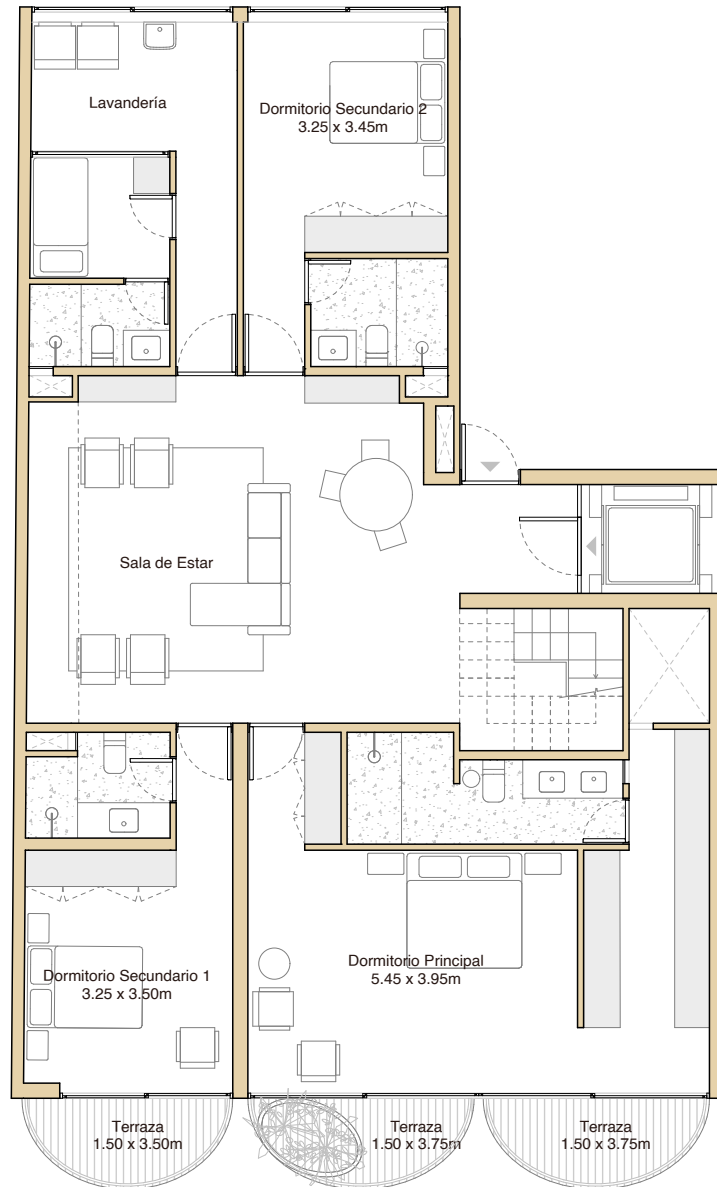

PH - 1

illusione

Nivel: 7
Área techada: 270m²
Área libre: 92m²
Área ocupada: 361m²

Llano Zapata 431

Las áreas indicadas en el presente material son aproximadas, dado que las definitivas serán plasmadas tanto en Declaratoria de Fábrica como en la independización inscrita en la SUNARP.

PH - 1

illusione

Nivel: 8
Área techada: 270m²
Área libre: 92m²
Área ocupada: 361m²

Llano Zapata 431

Las áreas indicadas en el presente material son aproximadas, dado que las definitivas serán plasmadas tanto en Declaratoria de Fábrica como en la independización inscrita en la SUNARP.