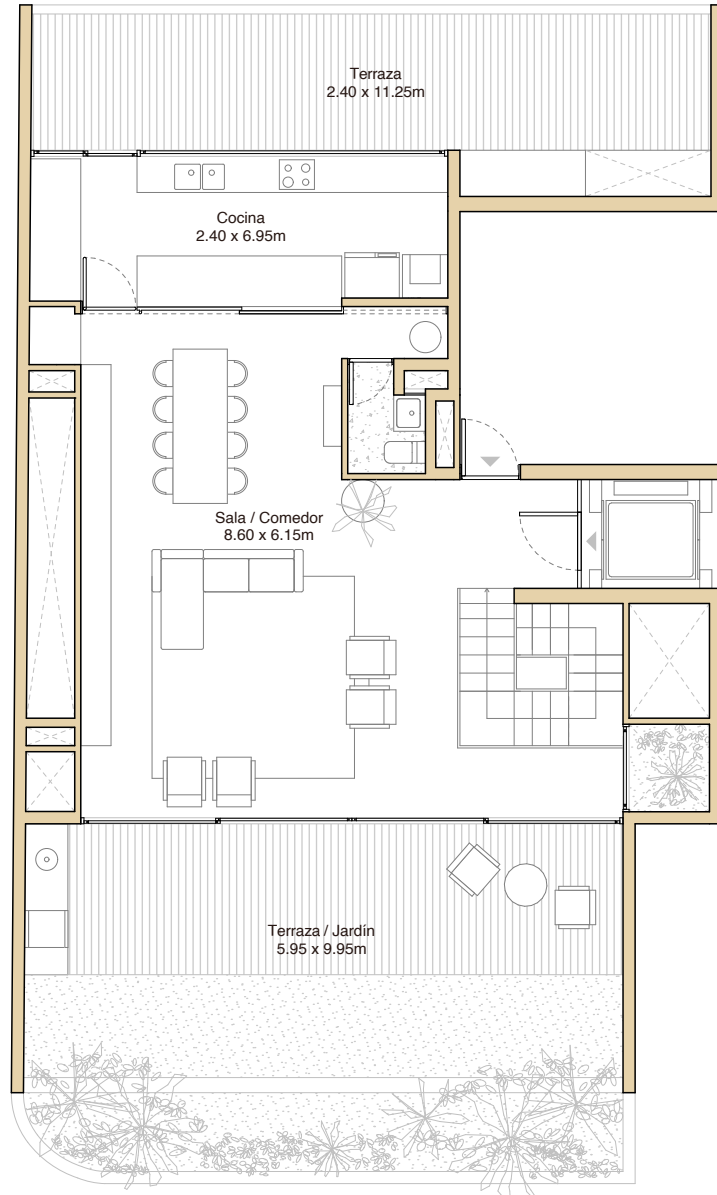

PH - 1

illusione

Nivel: 7
Área techada: 270m²
Área libre: 92m²
Área ocupada: 361m²

Llano Zapata 431

Las áreas indicadas en el presente material son aproximadas, dado que las definitivas serán plasmadas tanto en Declaratoria de Fábrica como en la independización inscrita en la SUNARP.

PH - 1

illusione

Nivel: 8
Área techada: 270m²
Área libre: 92m²
Área ocupada: 361m²

Llano Zapata 431

Las áreas indicadas en el presente material son aproximadas, dado que las definitivas serán plasmadas tanto en Declaratoria de Fábrica como en la independización inscrita en la SUNARP.