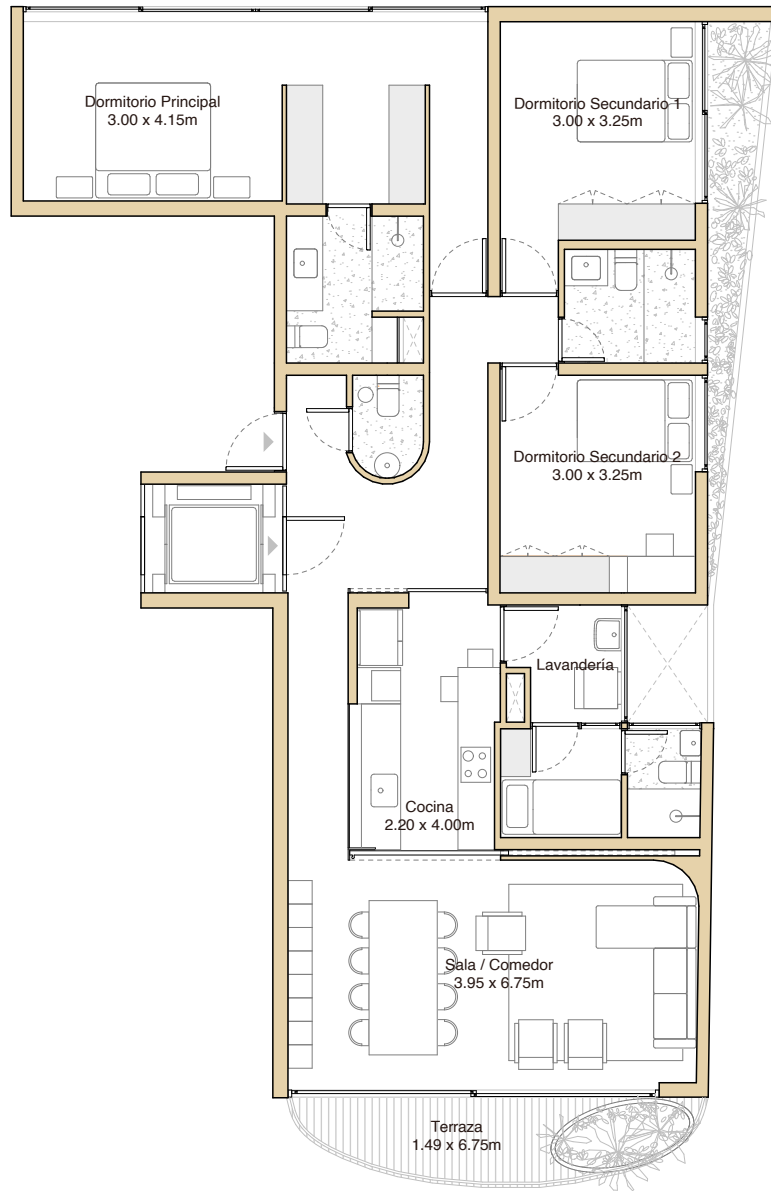

FL - 2

illusione

Nivel: 2, 3, 4, 5 y 6
Área techada: 156m²
Área libre: 0m²
Área ocupada: 156m²

Llano Zapata 431

Las áreas indicadas en el presente material son aproximadas, dado que las definitivas serán plasmadas tanto en Declaratoria de Fábrica como en la independización inscrita en la SUNARP.