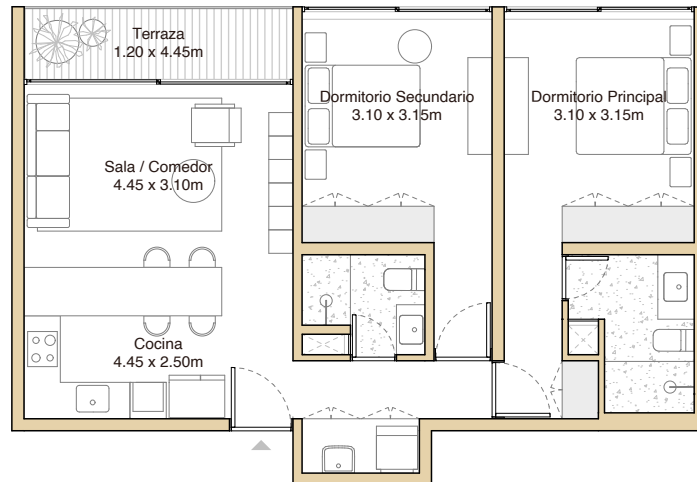

# FL — 3

illusione

Nivel: 2, 3, 4, 5 y 6  
Área techada: 81m<sup>2</sup>  
Área libre: 0m<sup>2</sup>  
Área ocupada: 81m<sup>2</sup>

Llano Zapata 431

Las áreas indicadas en el presente material son aproximadas, dado que las definitivas serán plasmadas tanto en Declaratoria de Fábrica como en la independización inscrita en la SUNARP.