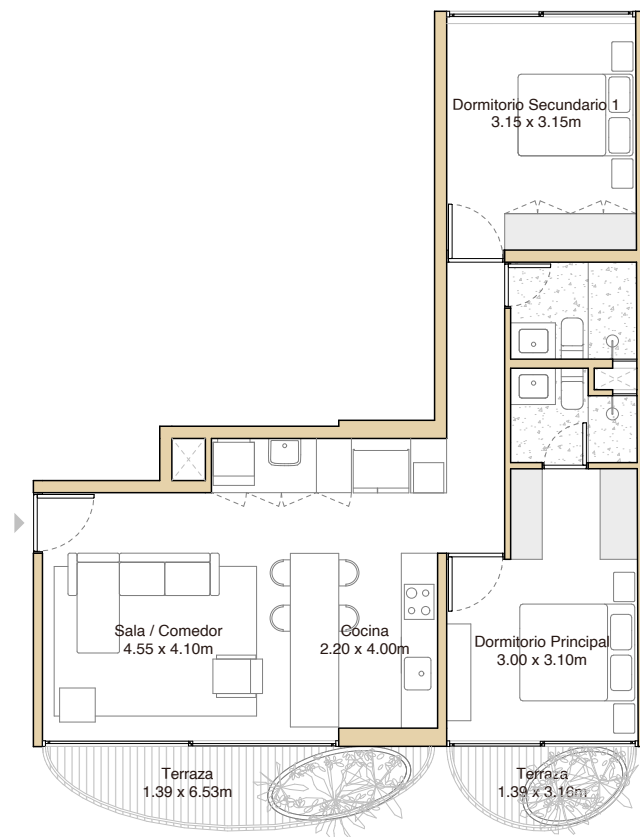

FL - 4

illusione

Nivel: 2, 3, 4, 5 y 6
Área techada: 84m²
Área libre: 0m²
Área ocupada: 84m²

Llano Zapata 431

Las áreas indicadas en el presente material son aproximadas, dado que las definitivas serán plasmadas tanto en Declaratoria de Fábrica como en la independización inscrita en la SUNARP.