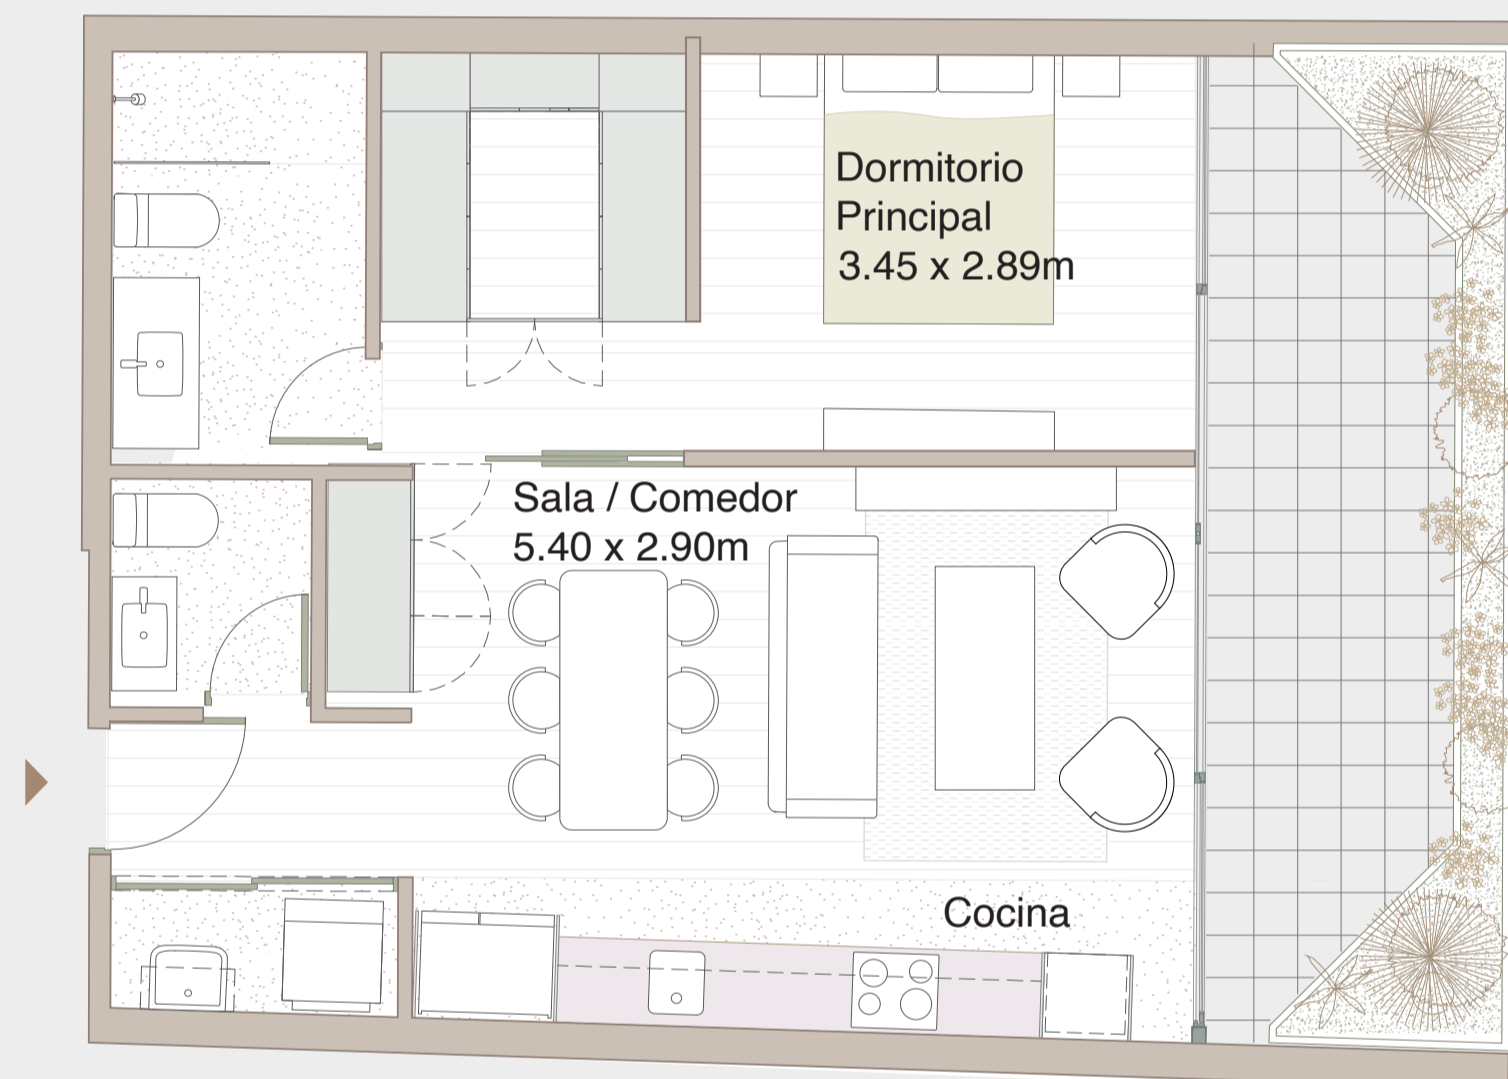

# FL-6

illusione

COLÓN 470 / LIMA 2024

Nivel: 2 al 7  
Área techada: 73m<sup>2</sup>  
Área libre: 0m<sup>2</sup>  
Área ocupada: 73m<sup>2</sup>

Las áreas indicadas en el presente material son aproximadas, dado que las definitivas serán las plasmadas tanto en Declaratoria de Fábrica como en la independización inscrita en la SUNARP.