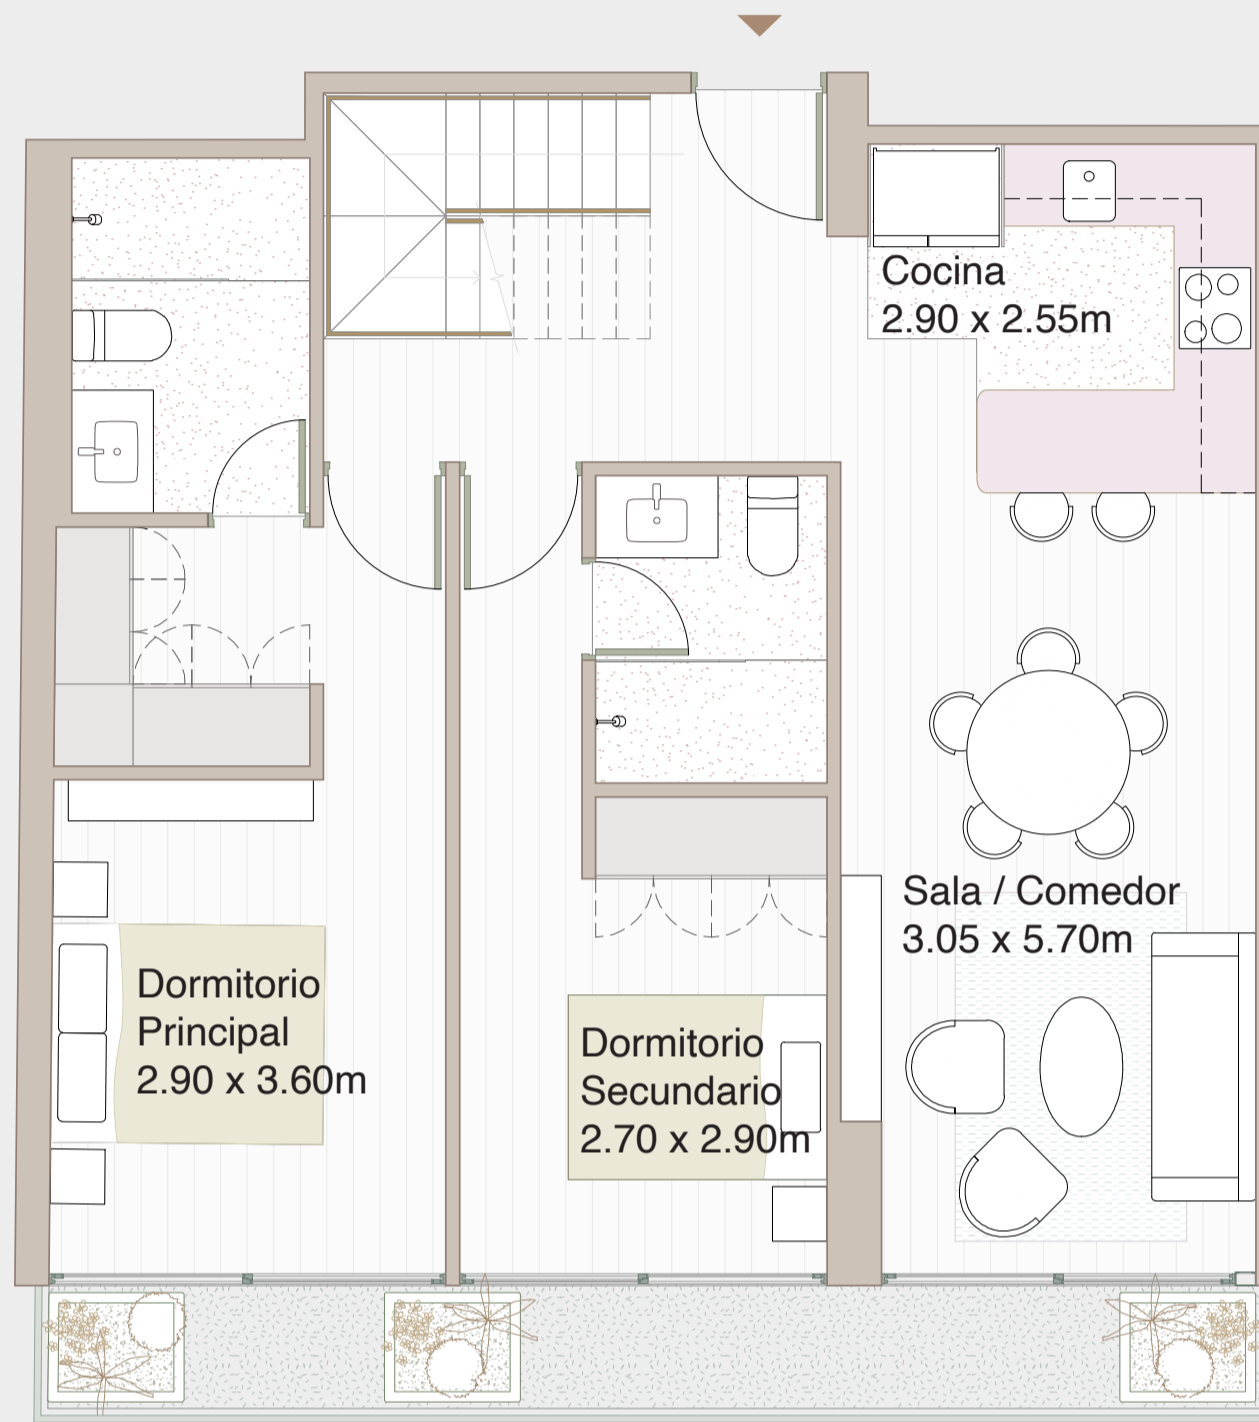

PH-1

illusione

Nivel: 8 + terraza
Área techada: 126m²
Área libre: 50m²
Área ocupada: 176m²

COLÓN 470 / LIMA 2023

Primera planta

Segunda planta