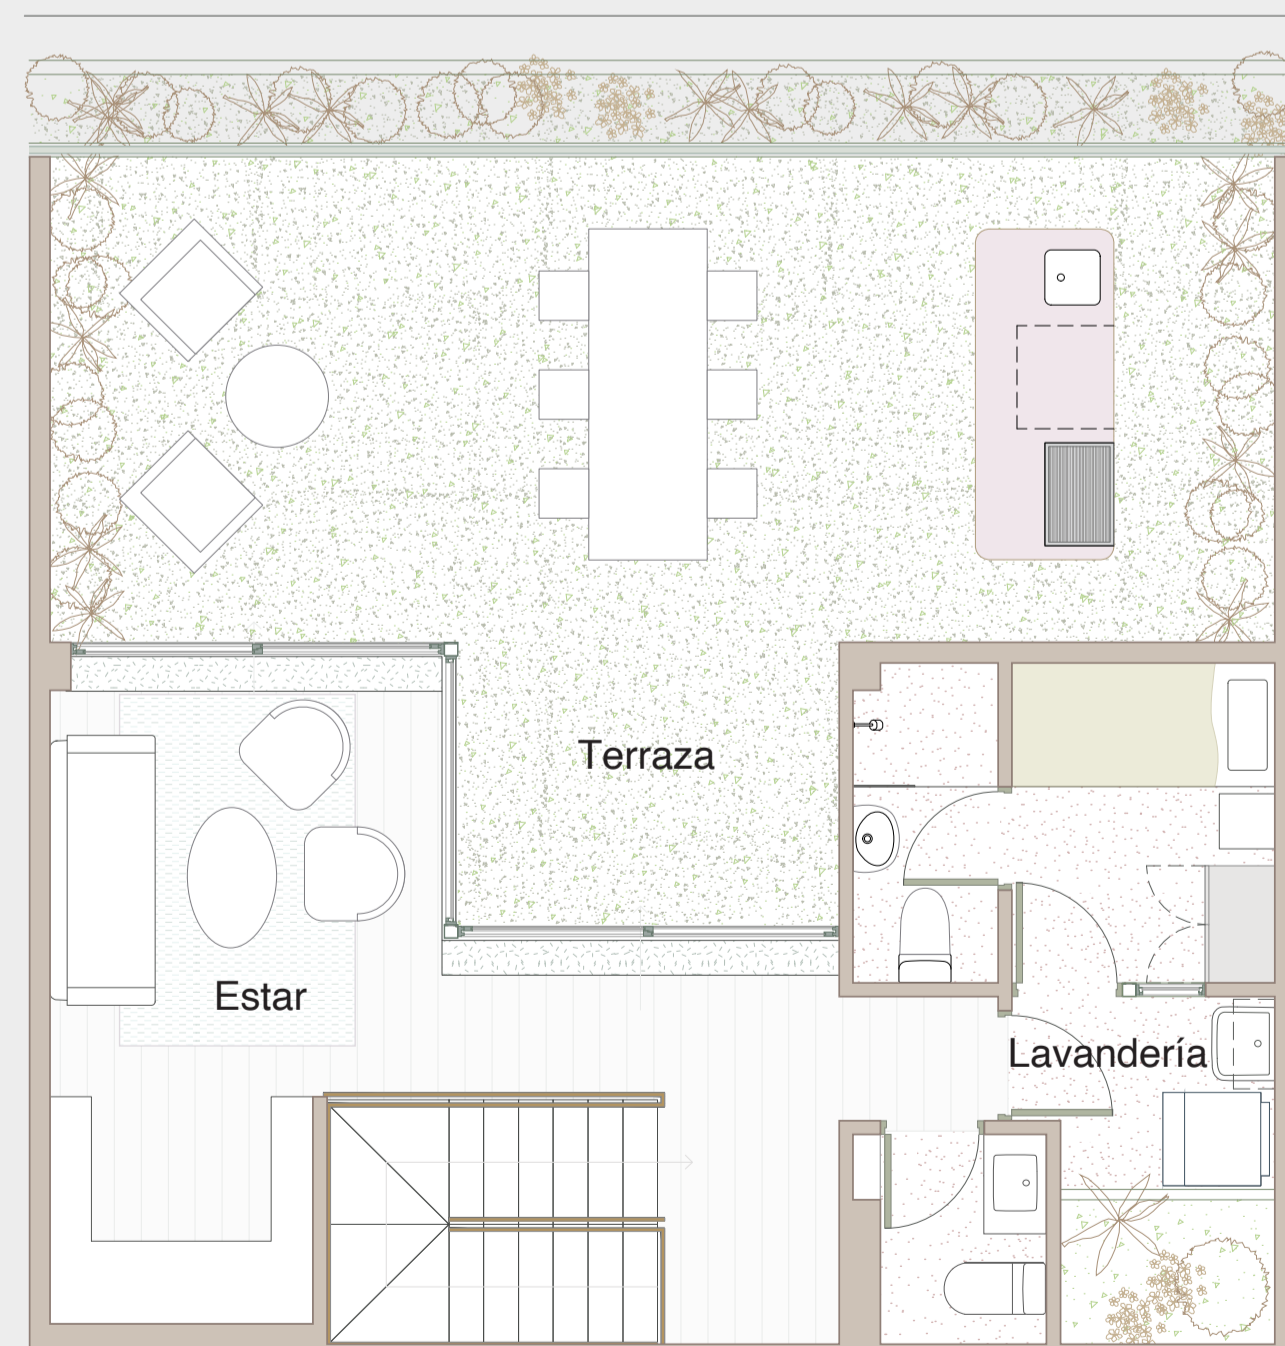

PH-2

illusione

Nivel: 8 + terraza
Área techada: 136m²
Área libre: 54m²
Área ocupada: 190m²

COLÓN 470 / LIMA 2023

Primera planta

Segunda planta