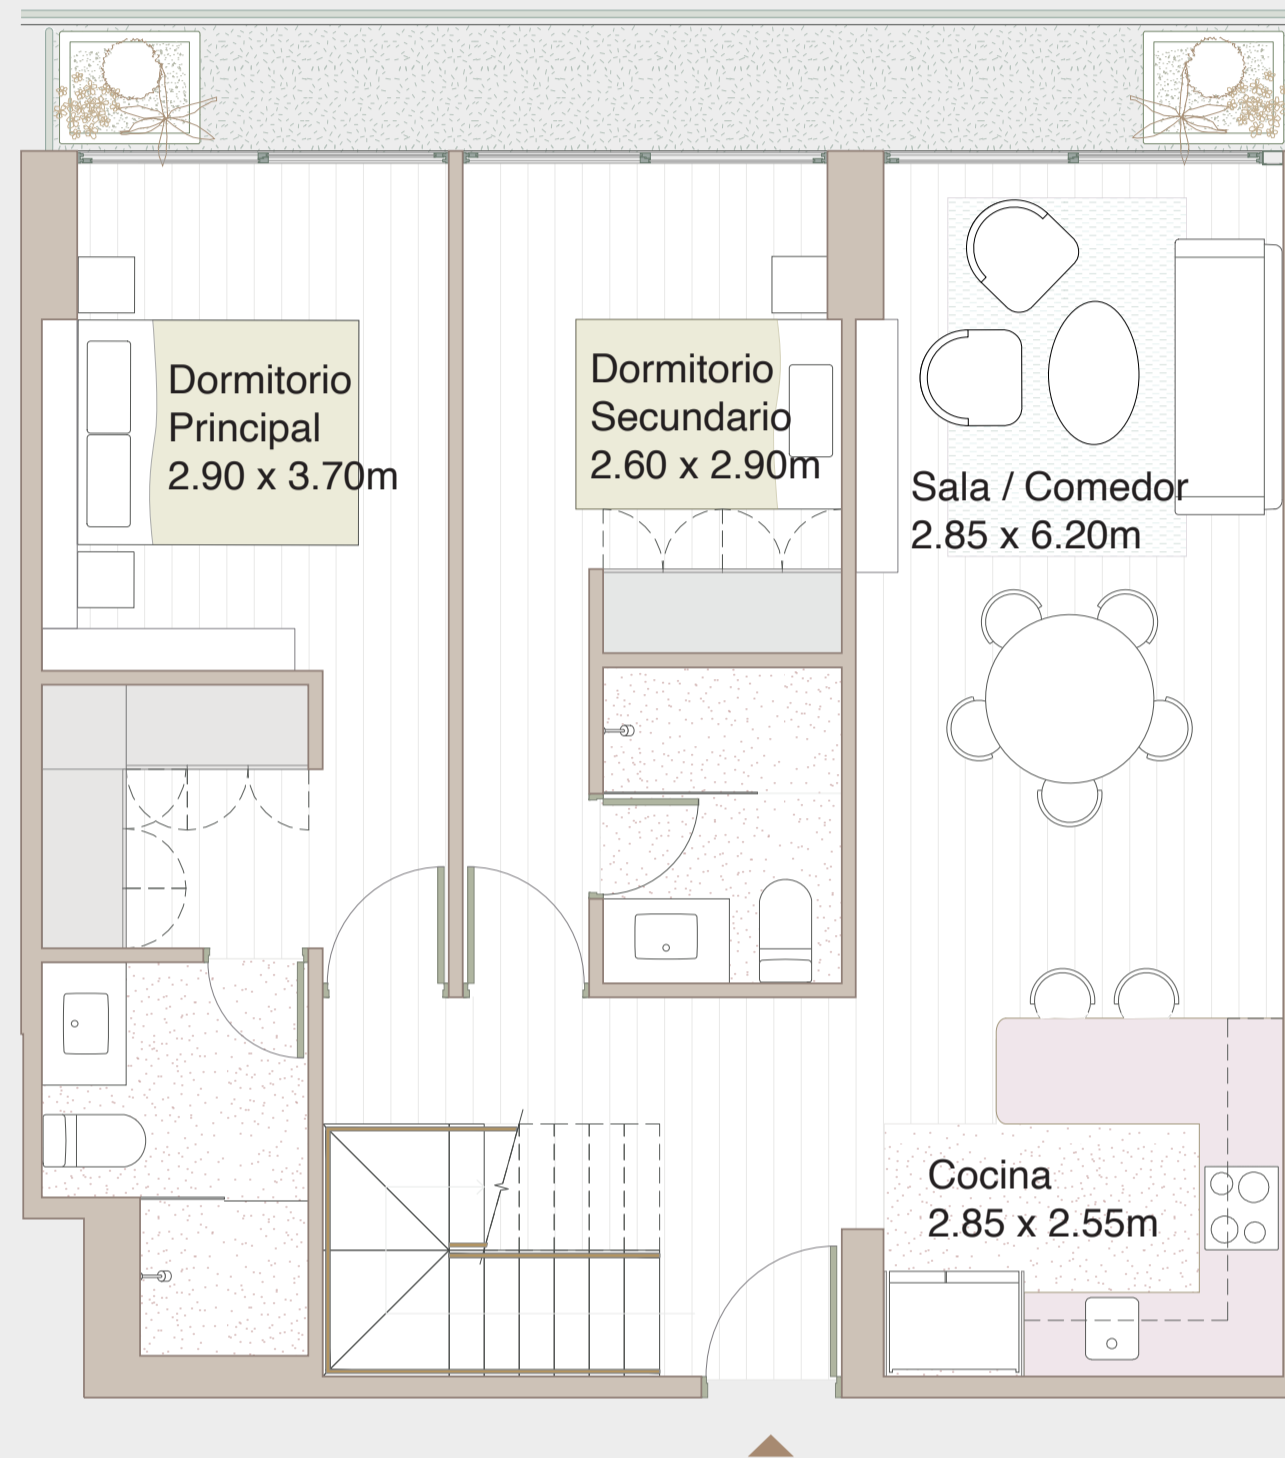

PH-2

illusione

Nivel: 8 + terraza
Área techada: 136m²
Área libre: 54m²
Área ocupada: 190m²

COLÓN 470 / LIMA 2023

Primera planta

Segunda planta