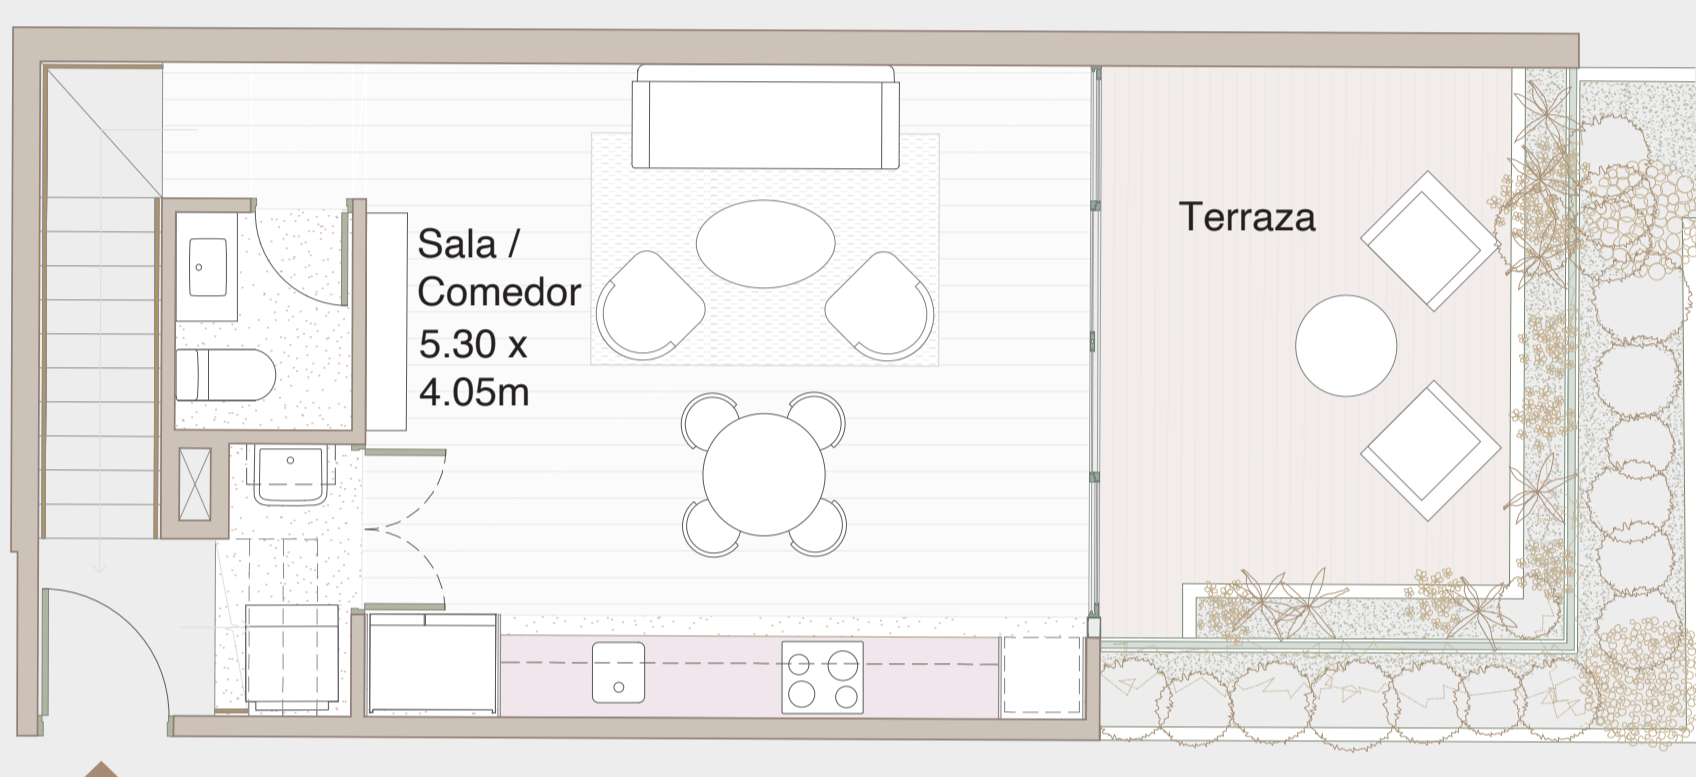

CH-5

illusione

Nivel: Semisótano
Área techada: 82m²
Área libre: 18m²
Área ocupada: 100m²

COLÓN 470 / LIMA 2023

Primera planta

Segunda planta