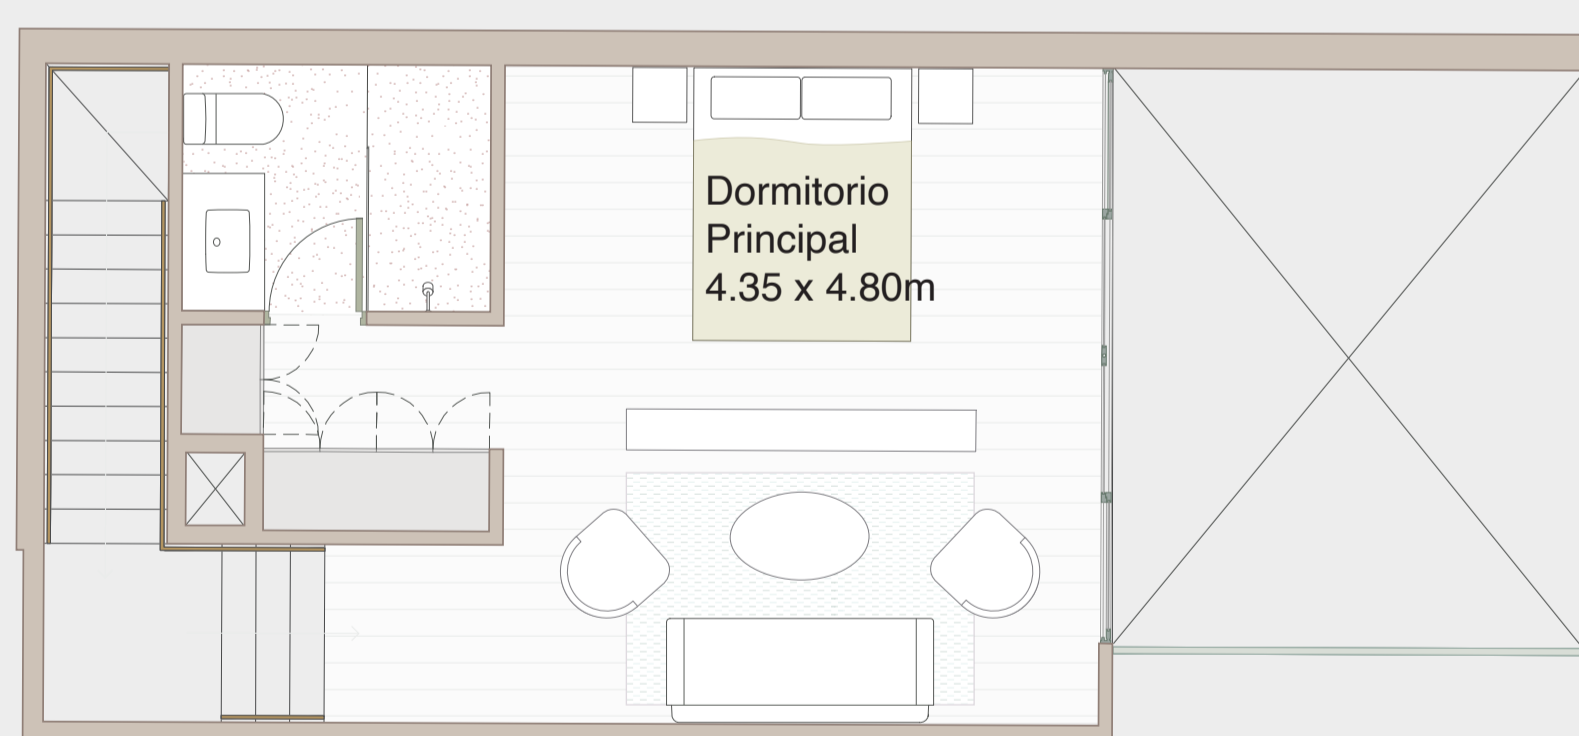

CH-5

illusione

Nivel: Semisótano
Área techada: 82m²
Área libre: 18m²
Área ocupada: 100m²

COLÓN 470 / LIMA 2023

Primera planta

Segunda planta