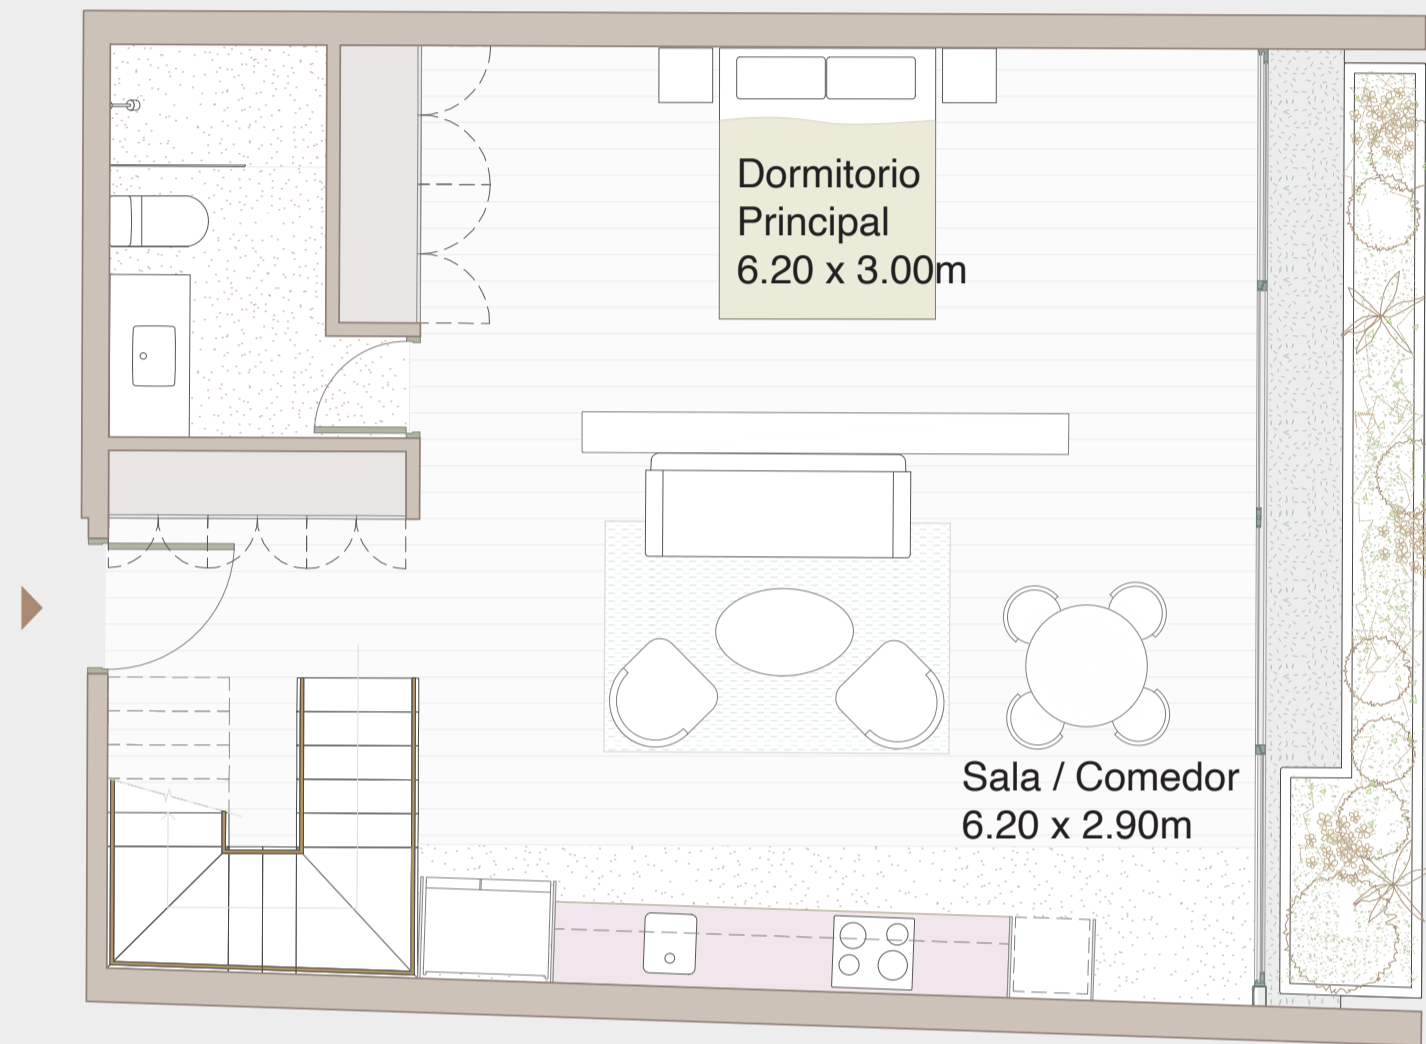

# PH-3

illusione

Nivel: 8 + terraza  
Área techada: 109m<sup>2</sup>  
Área libre: 34m<sup>2</sup>  
Área ocupada: 143m<sup>2</sup>

COLÓN 470 / LIMA 2023

Primera planta

Segunda planta