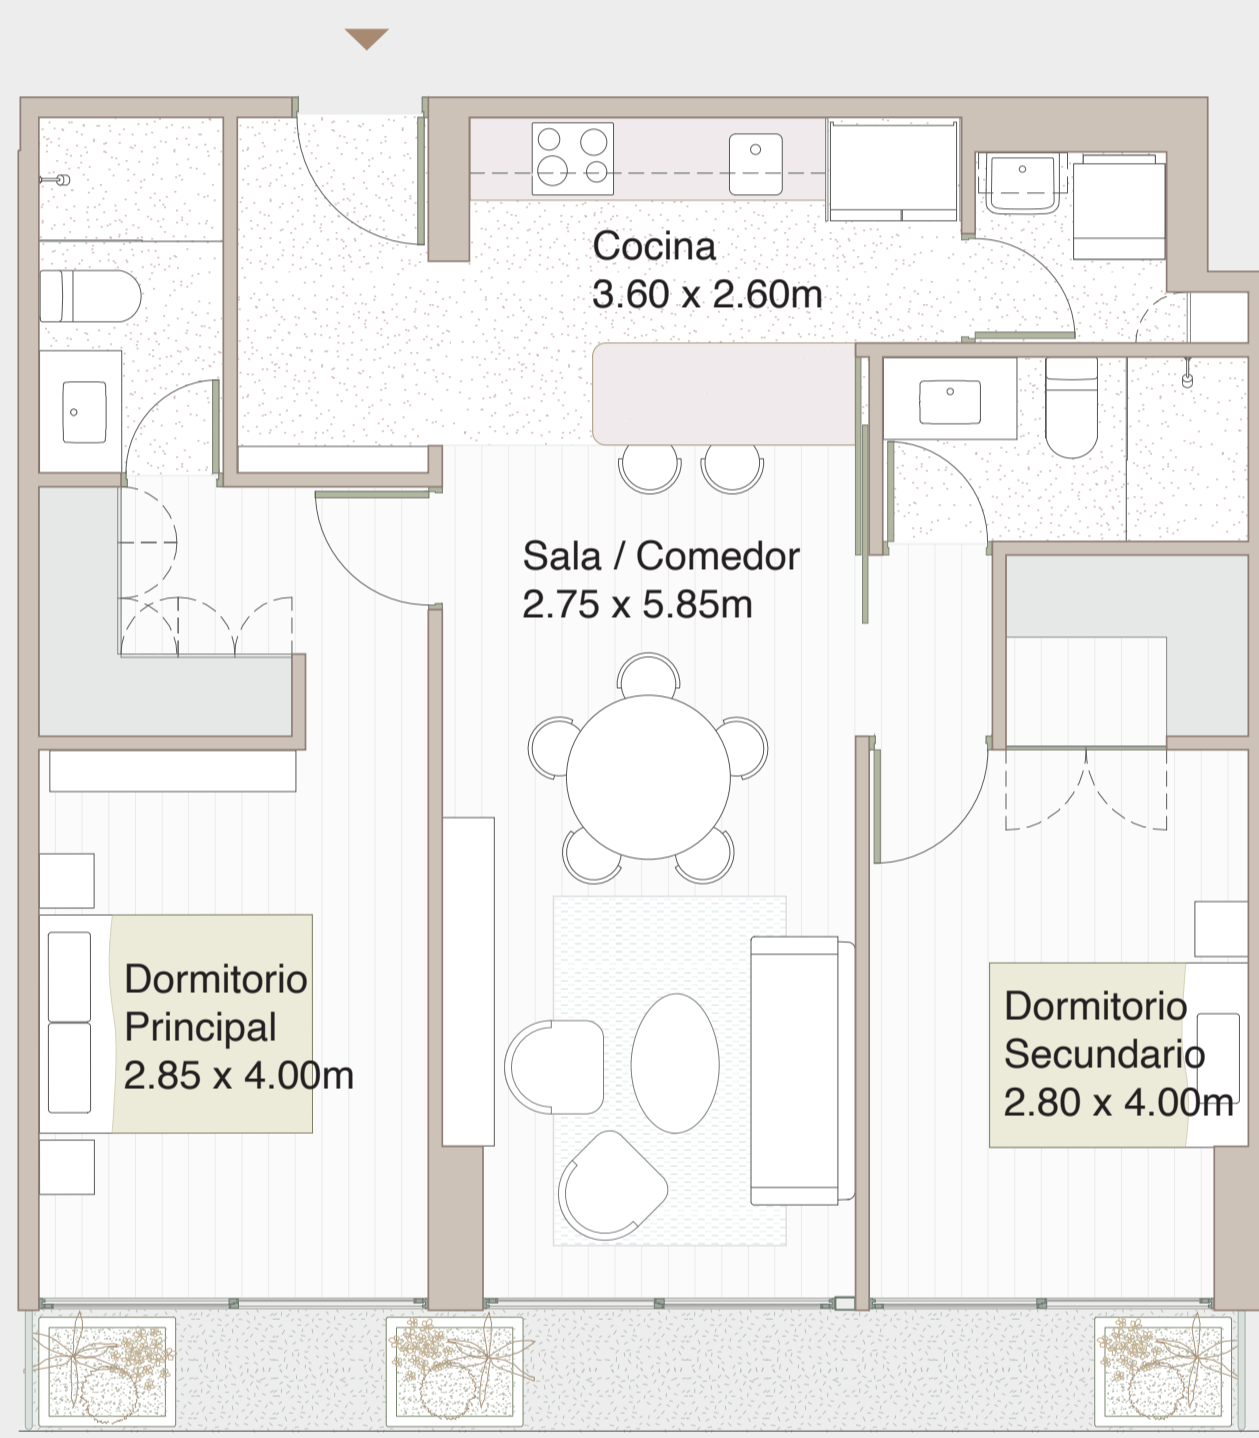

# FL-2

illusione

Nivel: 2 al 7  
Área techada: 87 a 96m<sup>2</sup>  
Área libre: 0m<sup>2</sup>  
Área ocupada: 87 a 96m<sup>2</sup>

COLÓN 470 / LIMA 2023

Las áreas indicadas en el presente material son aproximadas, dado que las definitivas serán las plasmadas tanto en Declaratoria de Fábrica como en la independización inscrita en la SUNARP.