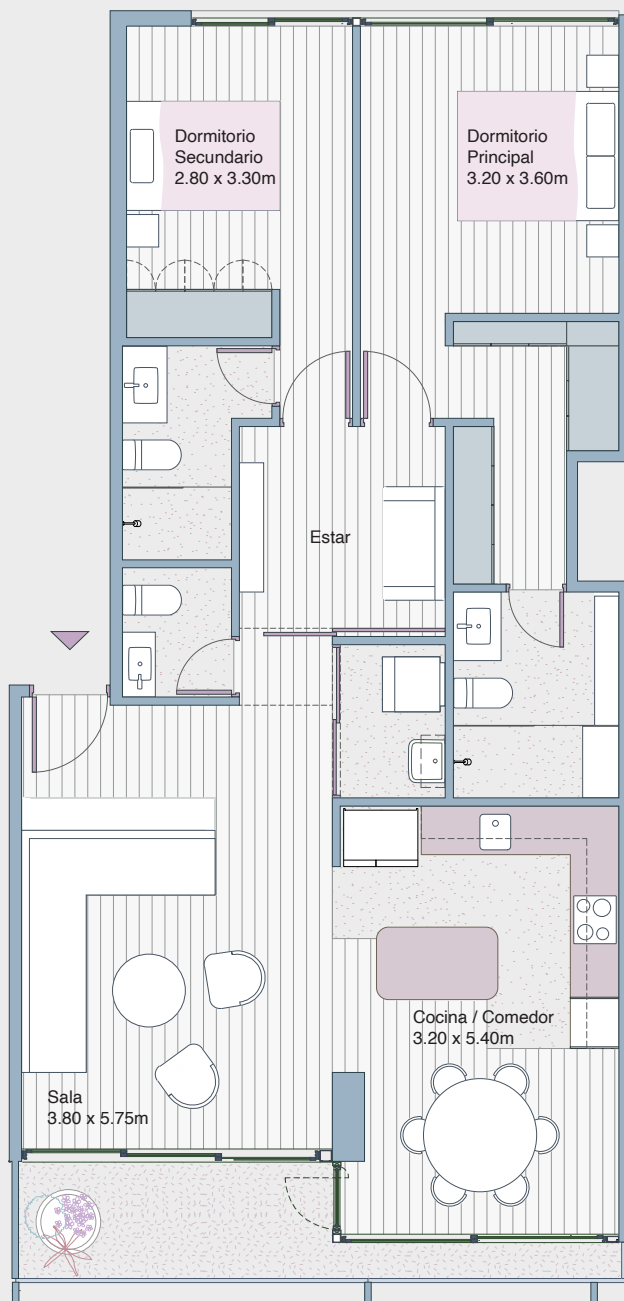

# FL-4

illusione

Nivel: 2 a 7  
Área techada: 110m<sup>2</sup>  
Área libre: 0m<sup>2</sup>  
Área ocupada: 110m<sup>2</sup>

CHAMBERÍ 161 / LIMA 2023

Las áreas indicadas en el presente material son aproximadas, dado que las definitivas serán las plasmadas tanto en Declaratoria de Fábrica como en la independización inscrita en la SUNARP.