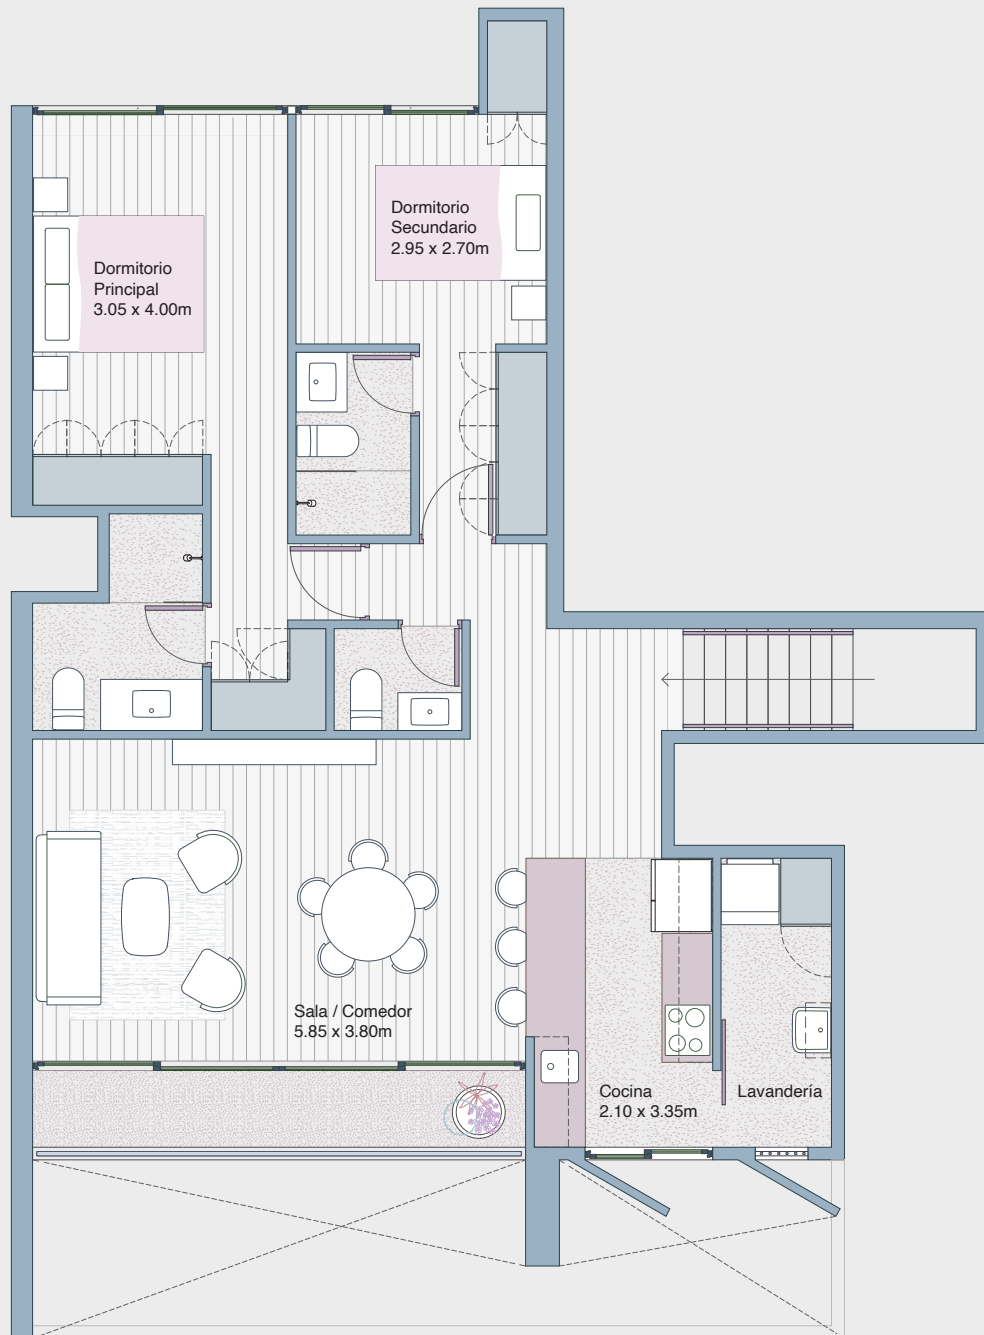

FL-1

illusione

Nivel: 1

CHAMBERÍ 161 / LIMA 2022

Área techada: 102m²

Área libre: 0m²

Área ocupada: 102m²

0 1 2 4mts

Las áreas indicadas en el presente material son aproximadas, dado que las definitivas serán las plasmadas tanto en Declaratoria de Fábrica como en la independización inscrita en la SUNARP.