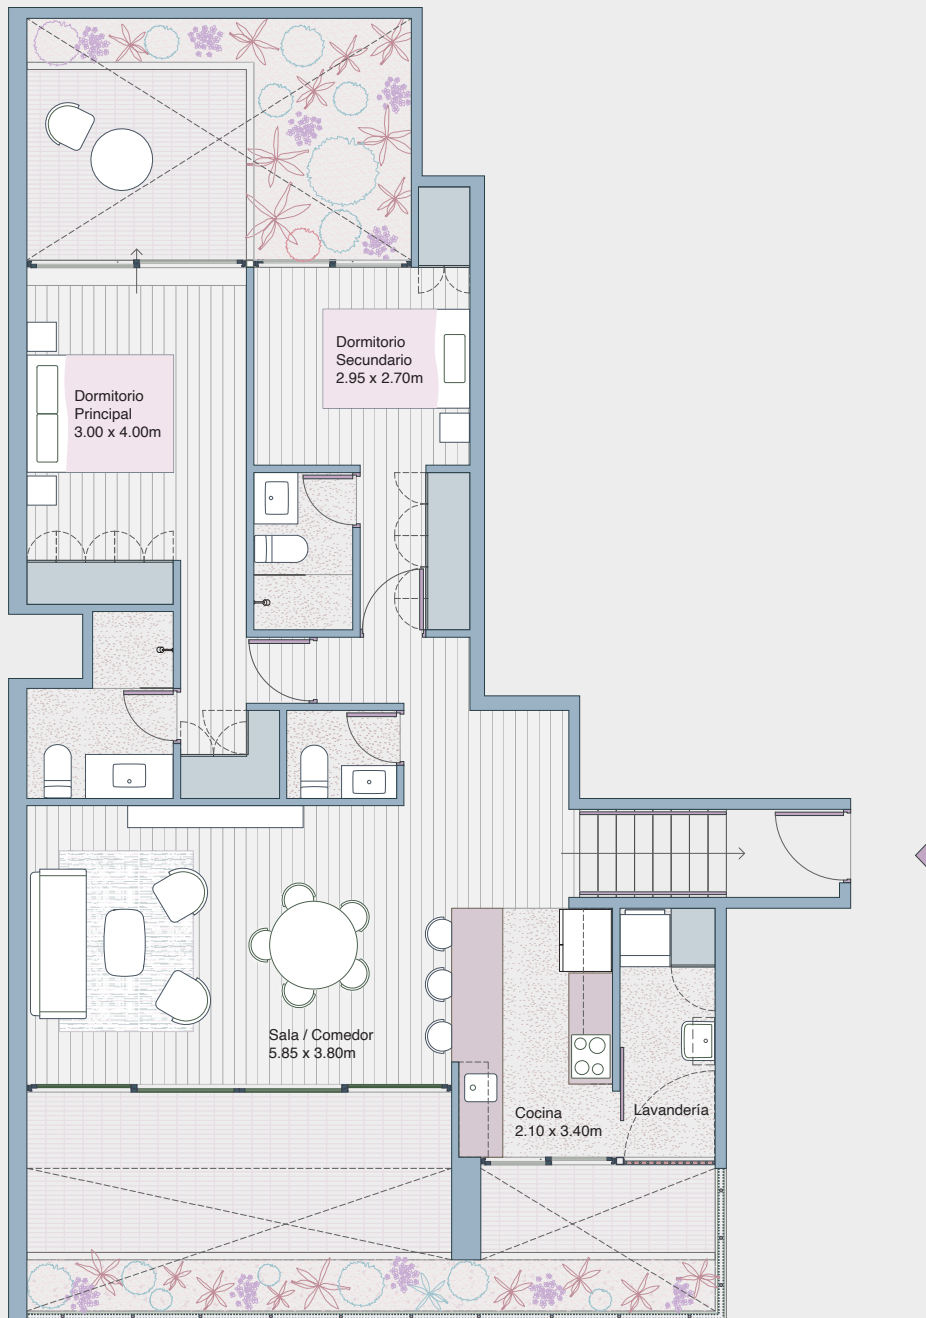

CH-1

illusione

Departamento: 101

CHAMBERÍ 161 / LIMA 2022

Área techada: 102m²

Área libre: 40m²

Área ocupada: 142m²

Las áreas indicadas en el presente material son aproximadas, dado que las definitivas serán las plasmadas tanto en Declaratoria de Fábrica como en la independización inscrita en la SUNARP.