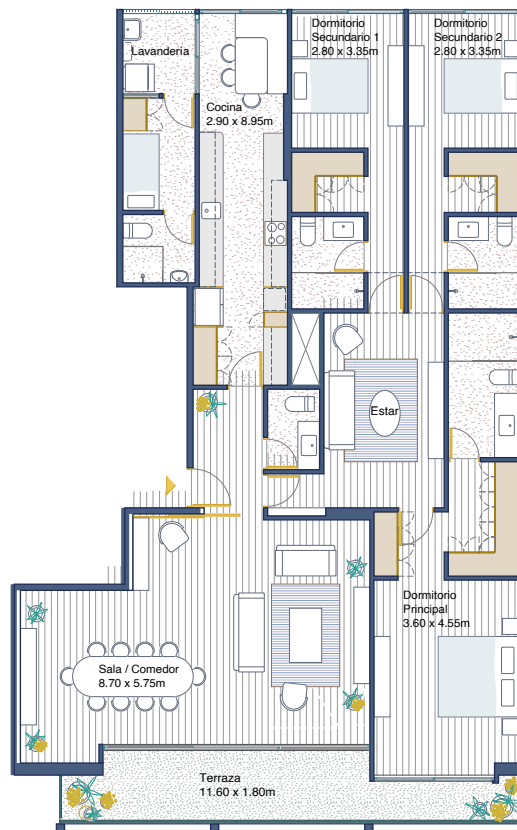

FL — 1

illusione

Nivel: 2 a 7
Área techada: 209m²
Área libre: 0m²
Área total: 209m²

CHAMBERÍ 123 / LIMA 2024

Las áreas indicadas en el presente material son aproximadas, dado que las definitivas serán las plasmadas tanto en Declaratoria de Fábrica como en la independización inscrita en la SUNARP.