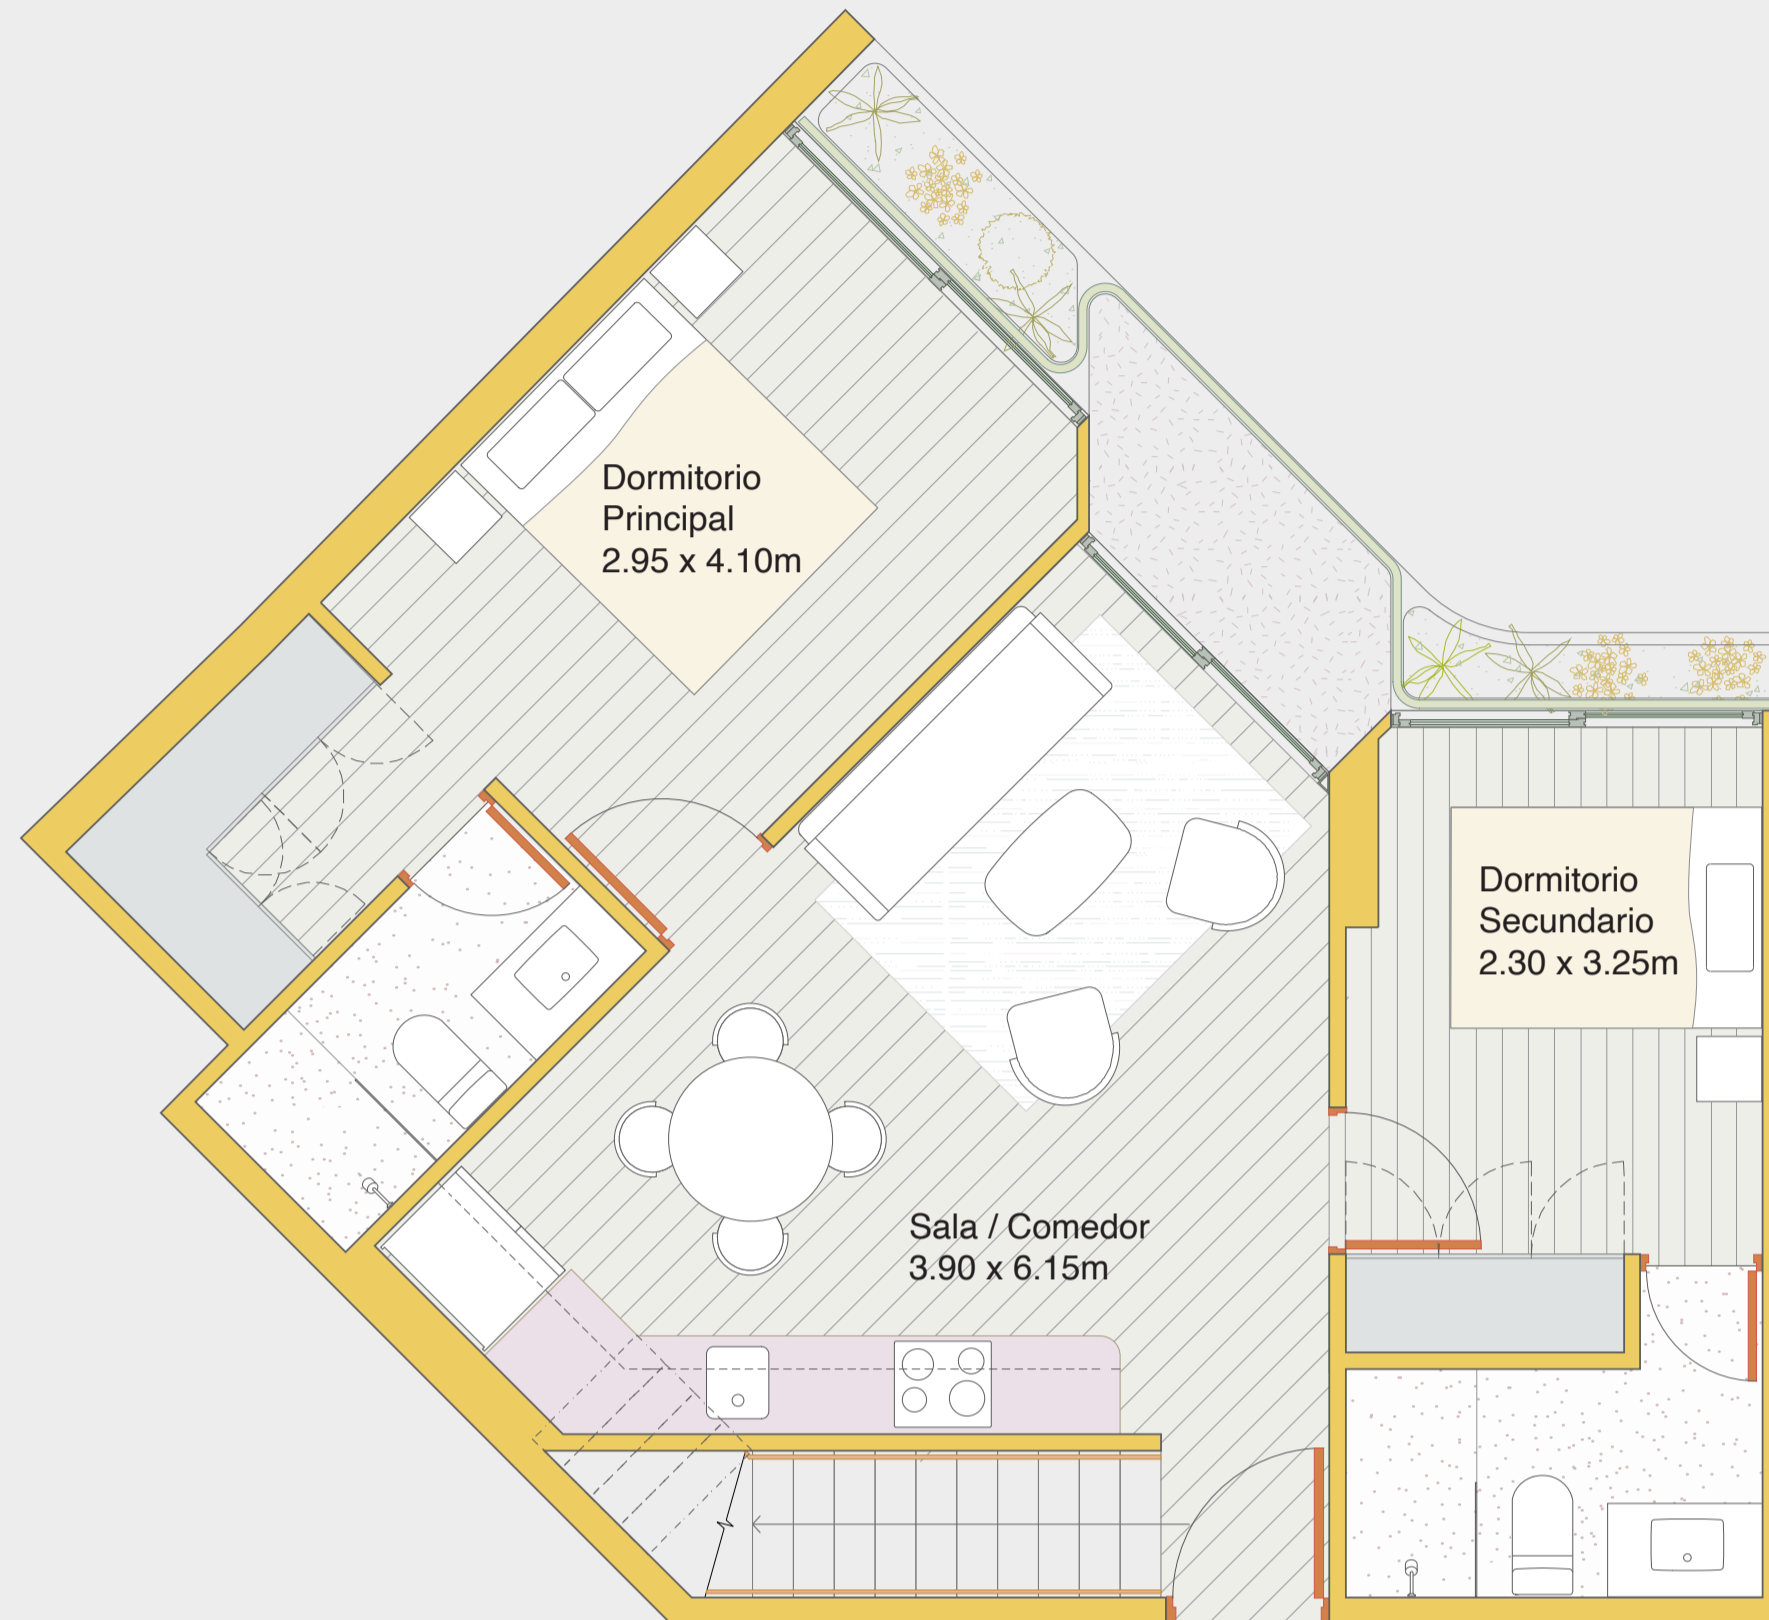

PH-1

illusione

Nivel: 11 + terraza
Área techada: 102m²
Área libre: 31m²
Área ocupada: 133m²

BOLOGNESI 472 / LIMA 2023

Primera planta

Segunda planta