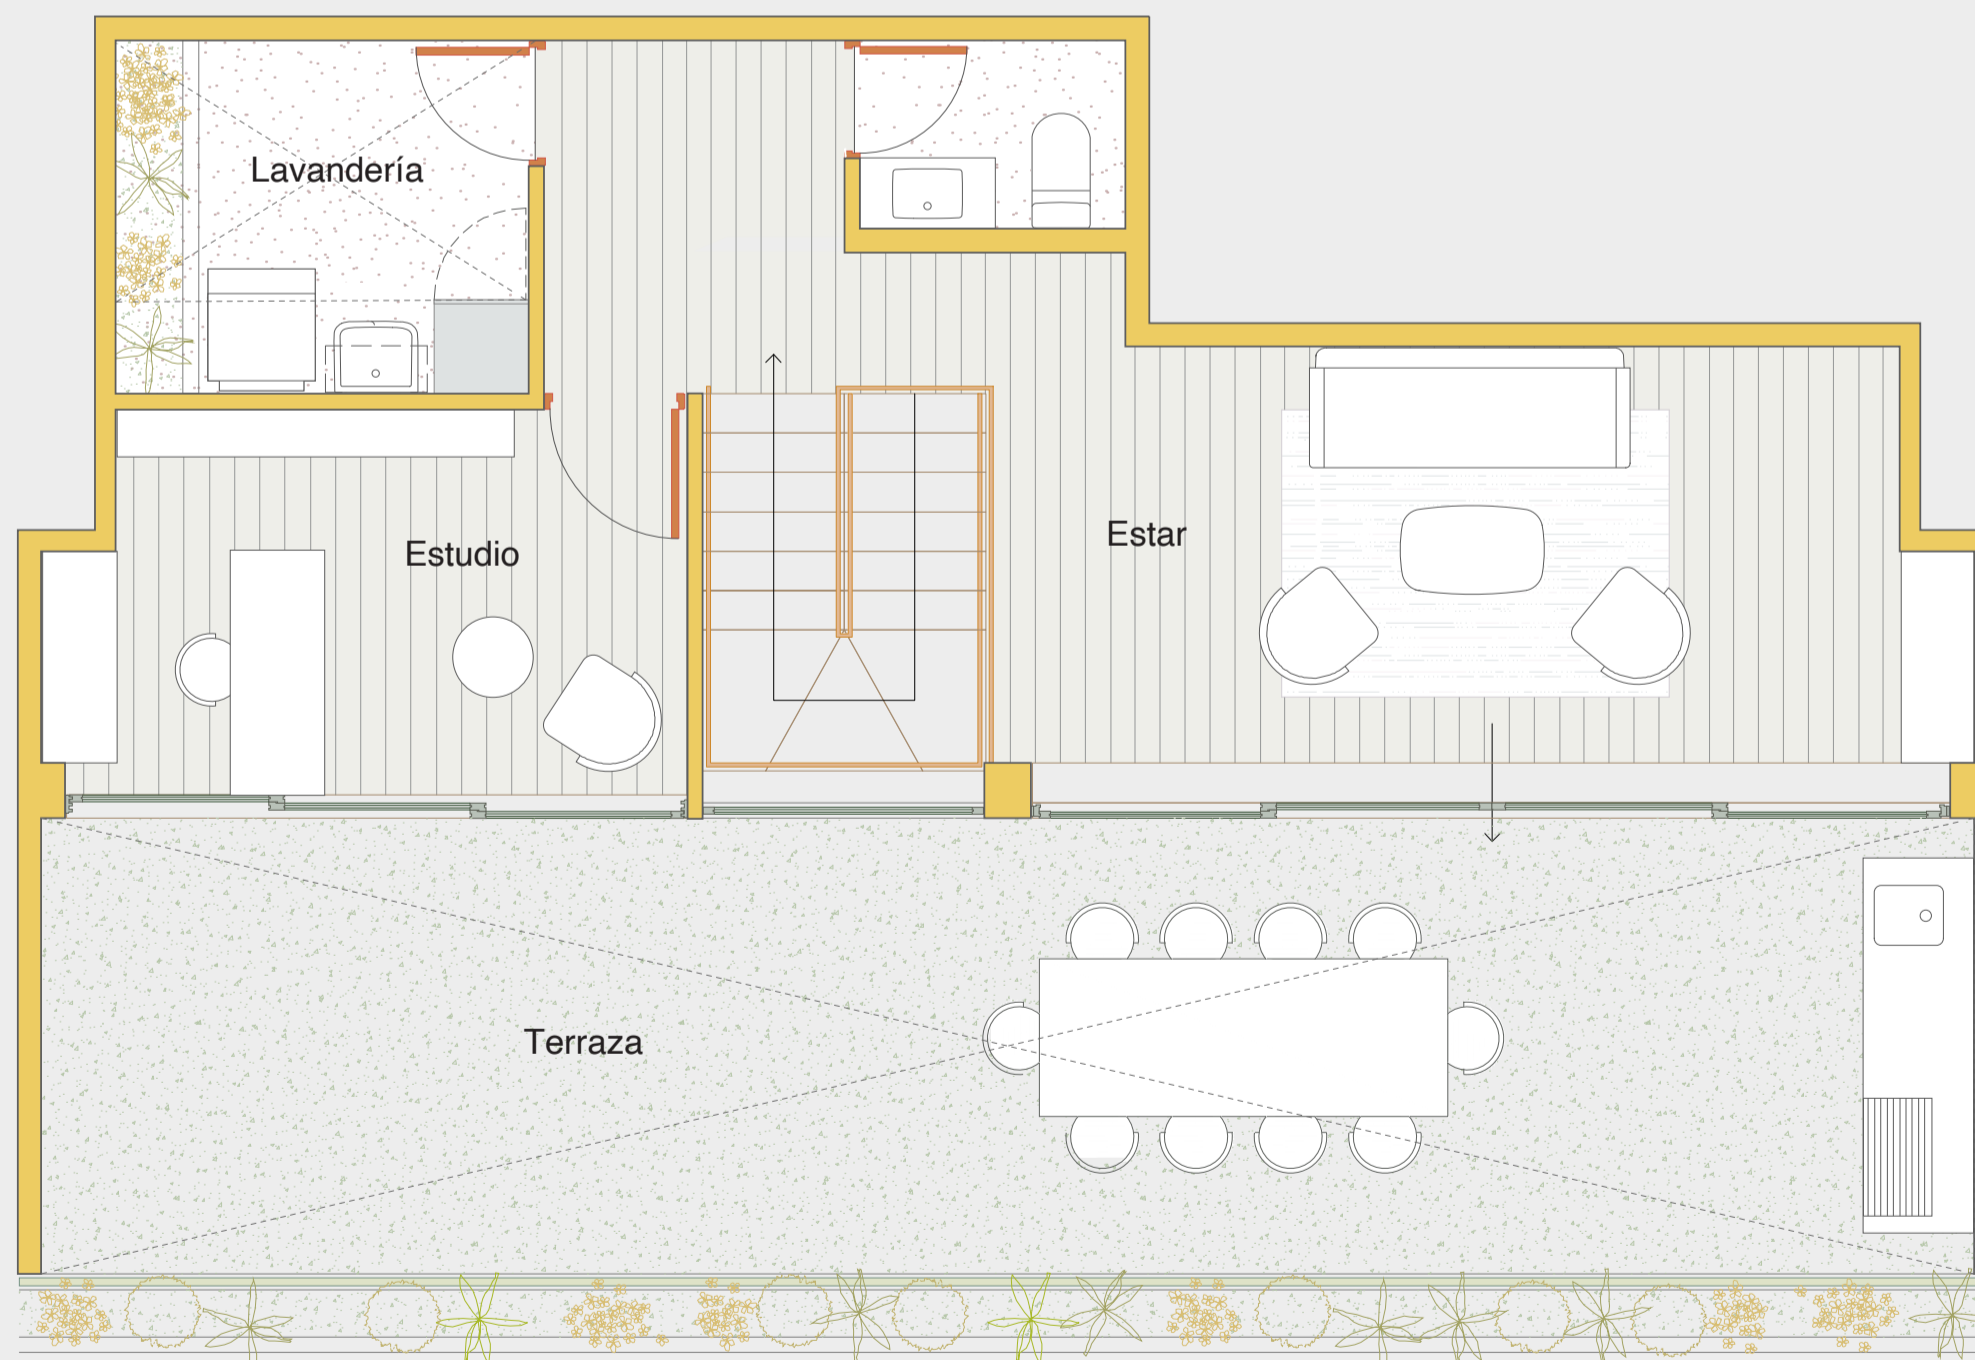

PH-5

illusione

Nivel: 11 + terraza

BOLOGNESI 472 / LIMA 2023

Área techada: 140m²

Área libre: 44m²

Área ocupada: 184m²

Primera planta

Segunda planta