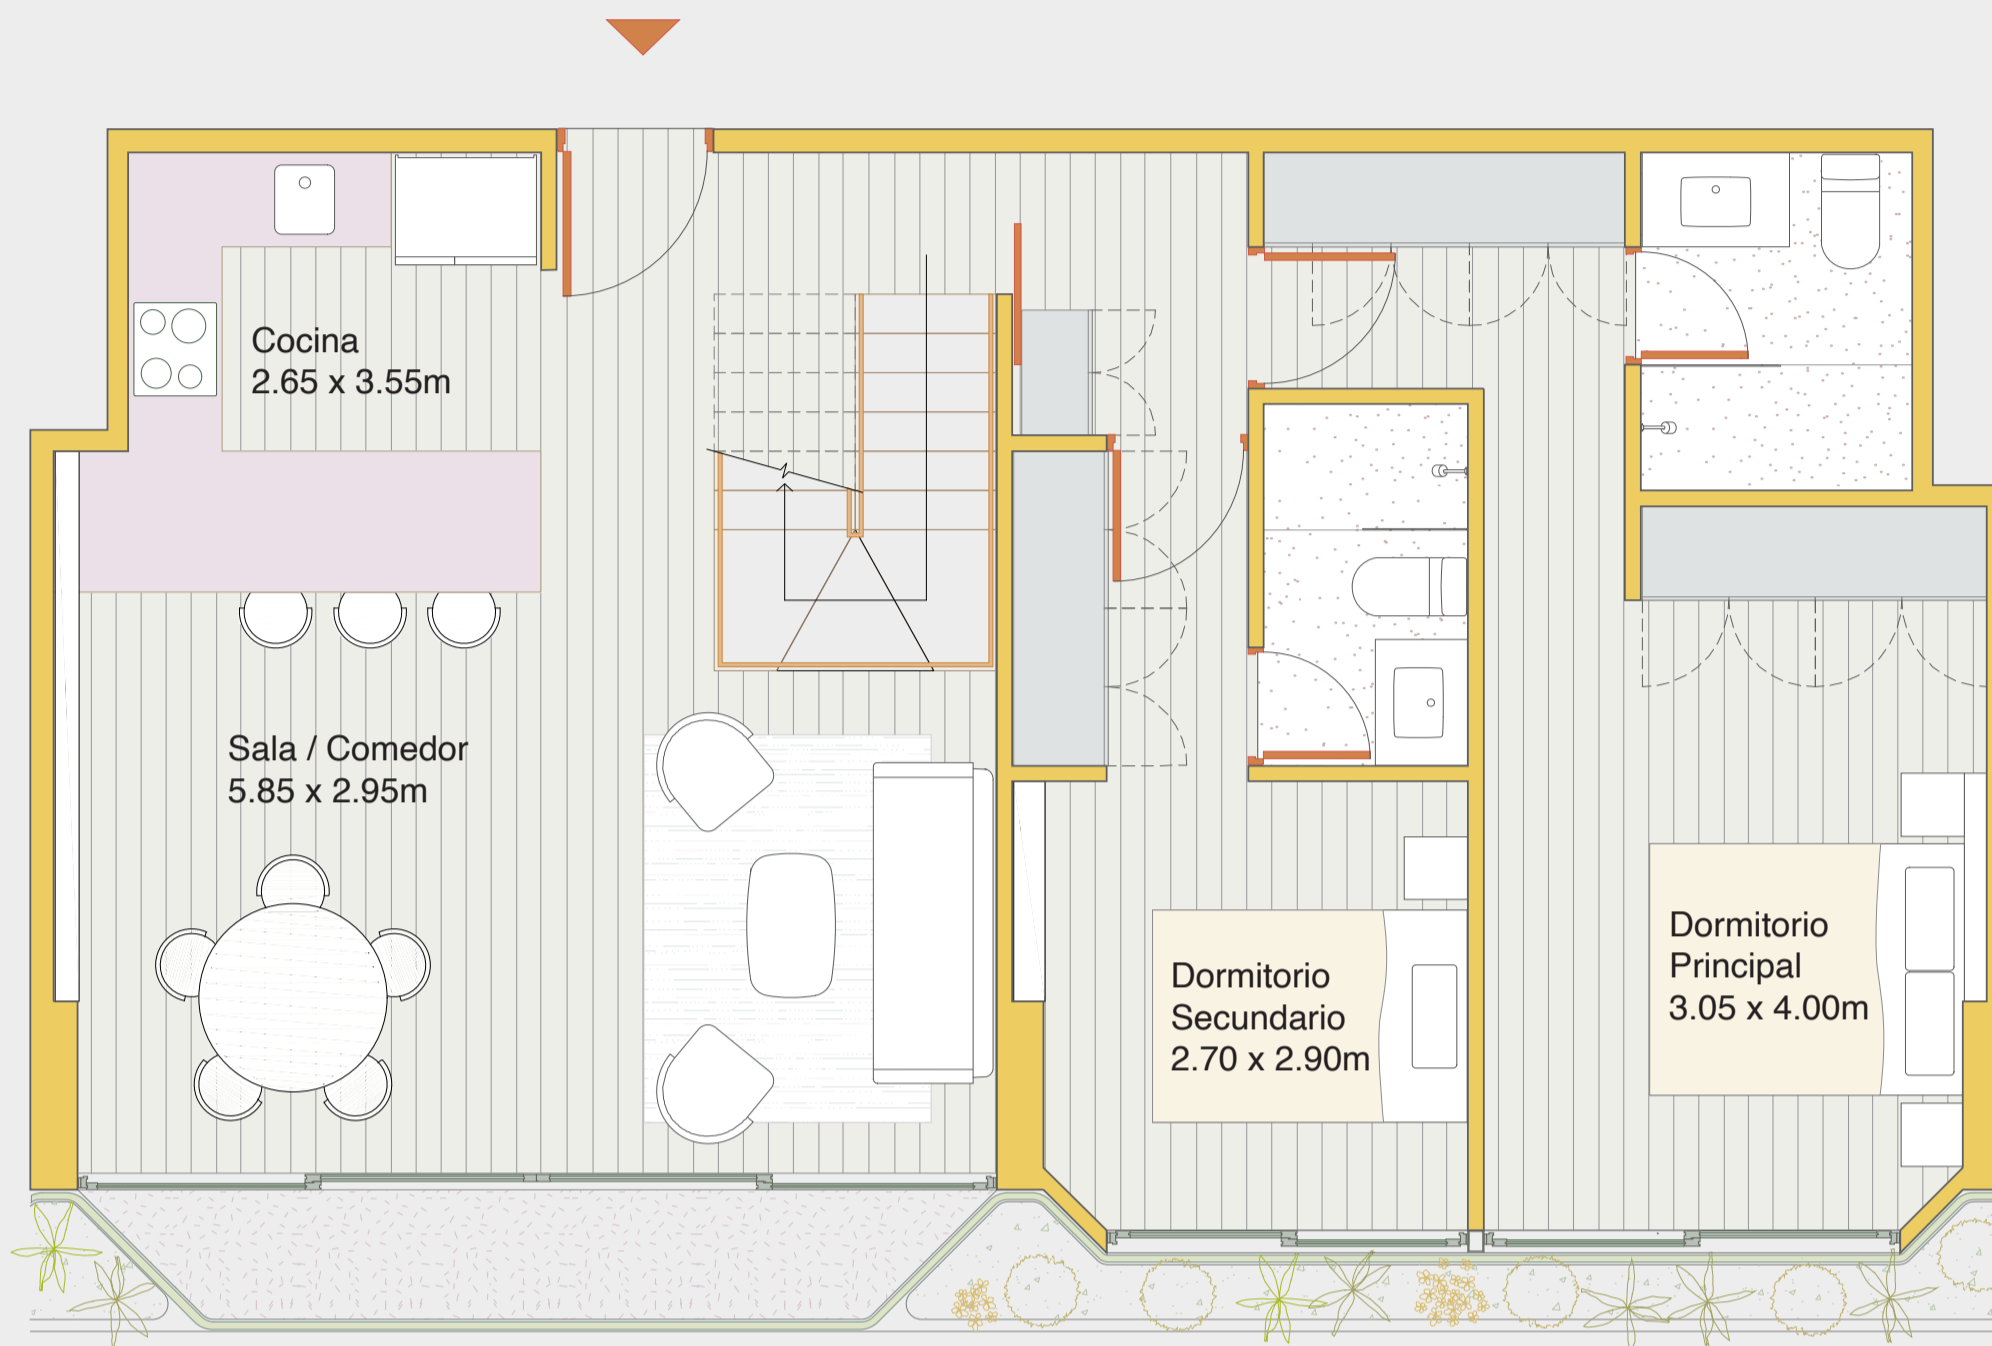

PH-5

illusione

Nivel: 11 + terraza

BOLOGNESI 472 / LIMA 2023

Área techada: 140m²

Área libre: 44m²

Área ocupada: 184m²

Primera planta

Segunda planta