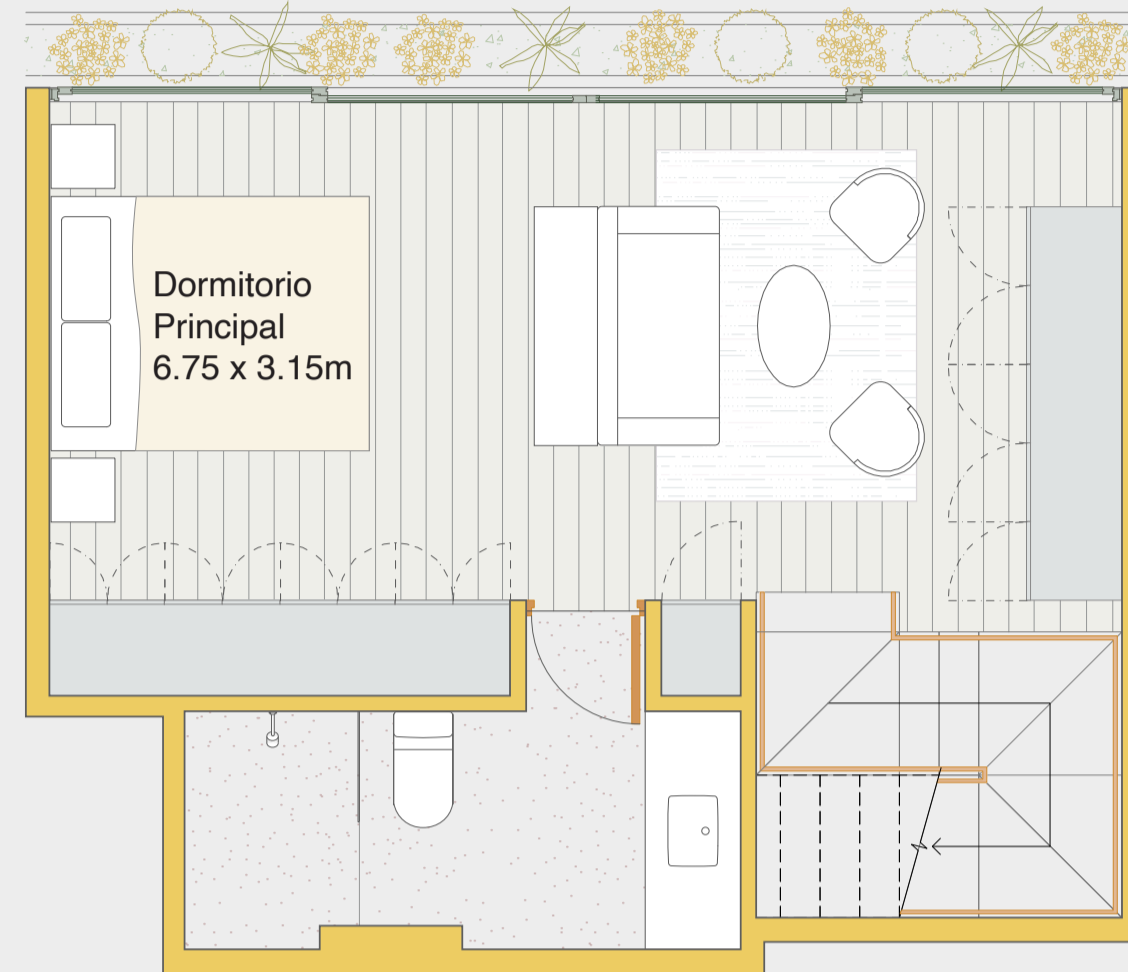

PH-2

illusione

Nivel: 10 y 11 + terraza
Área techada: 100m²
Área libre: 19m²
Área ocupada: 119m²

BOLOGNESI 472 / LIMA 2023

Primera planta

Segunda planta

Tercera planta