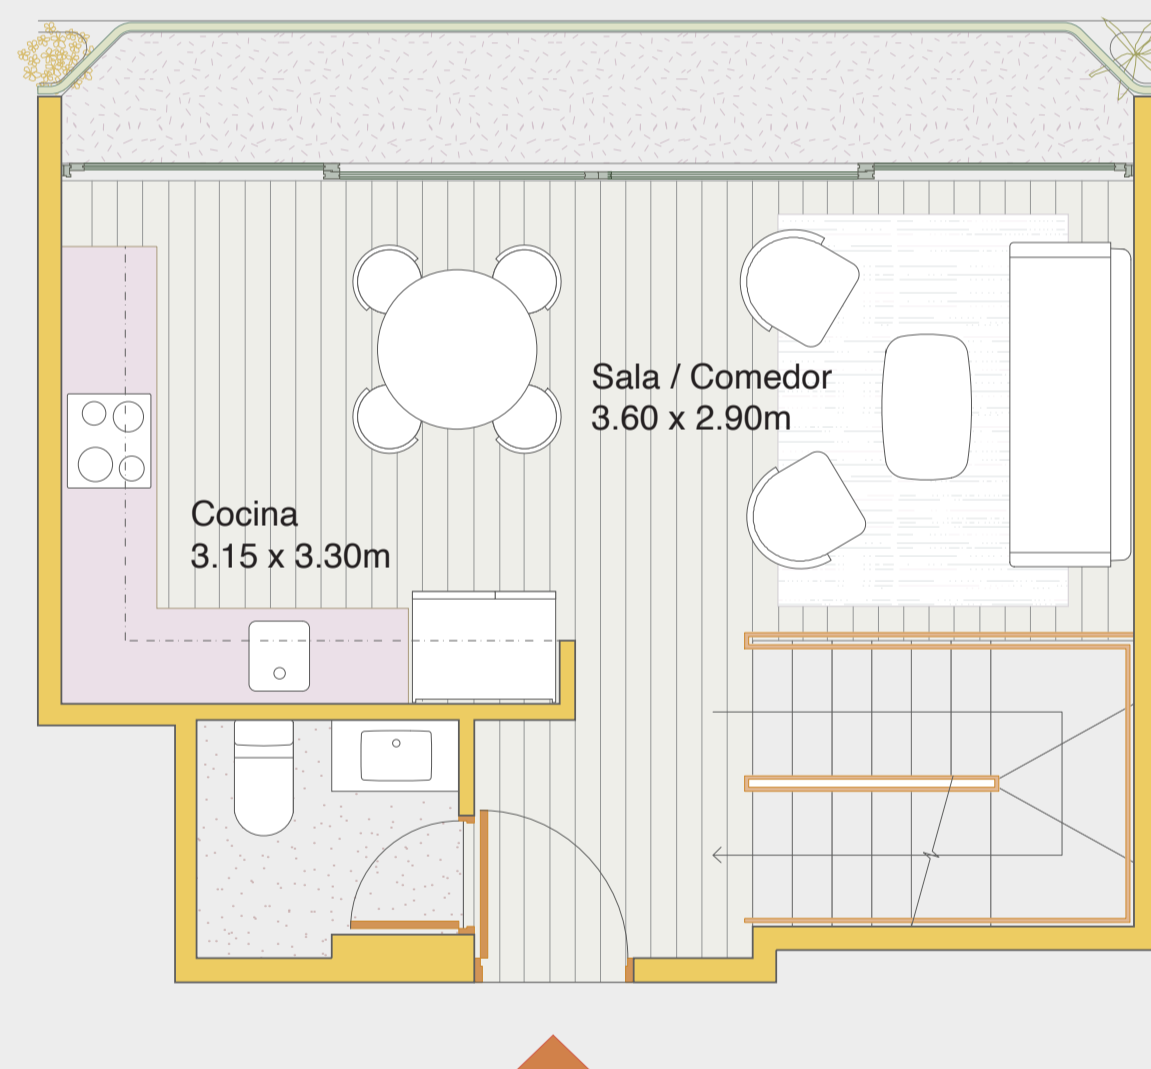

PH-2

illusione

Nivel: 10 y 11 + terraza
Área techada: 100m²
Área libre: 19m²
Área ocupada: 119m²

BOLOGNESI 472 / LIMA 2023

Primera planta

Segunda planta

Tercera planta