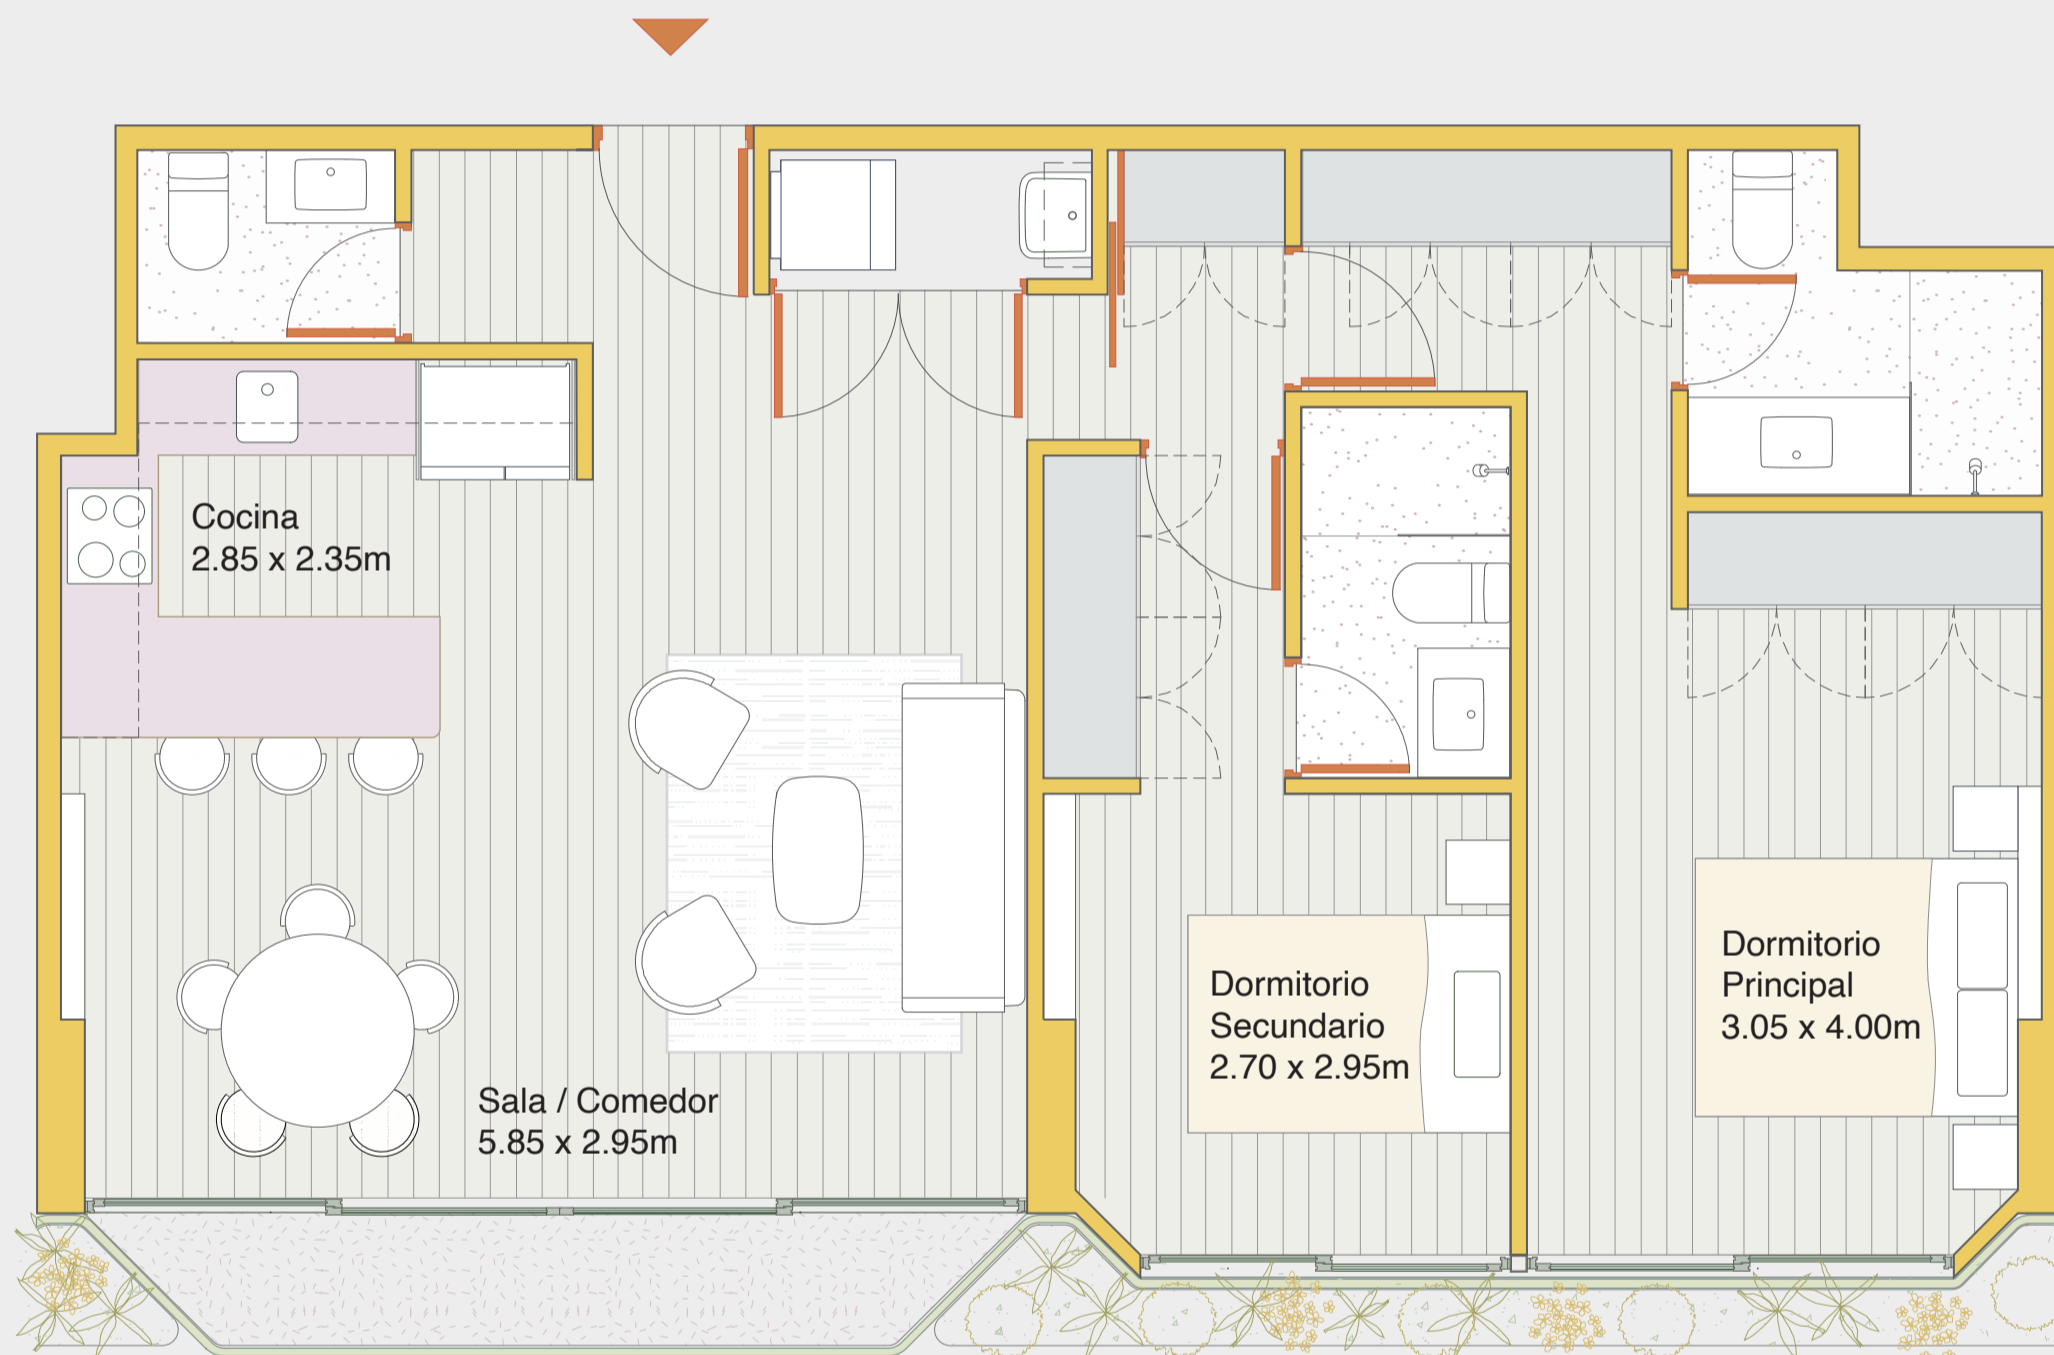

FL-2

illusione

Nivel: 3 y 10
Área techada: 94m²
Área libre: 0m²
Área ocupada: 94m²

BOLOGNESI 472 / LIMA 2023

0 1 2 4mts

Las áreas indicadas en el presente material son aproximadas, dado que las definitivas serán las plasmadas tanto en Declaratoria de Fábrica como en la independización inscrita en la SUNARP.